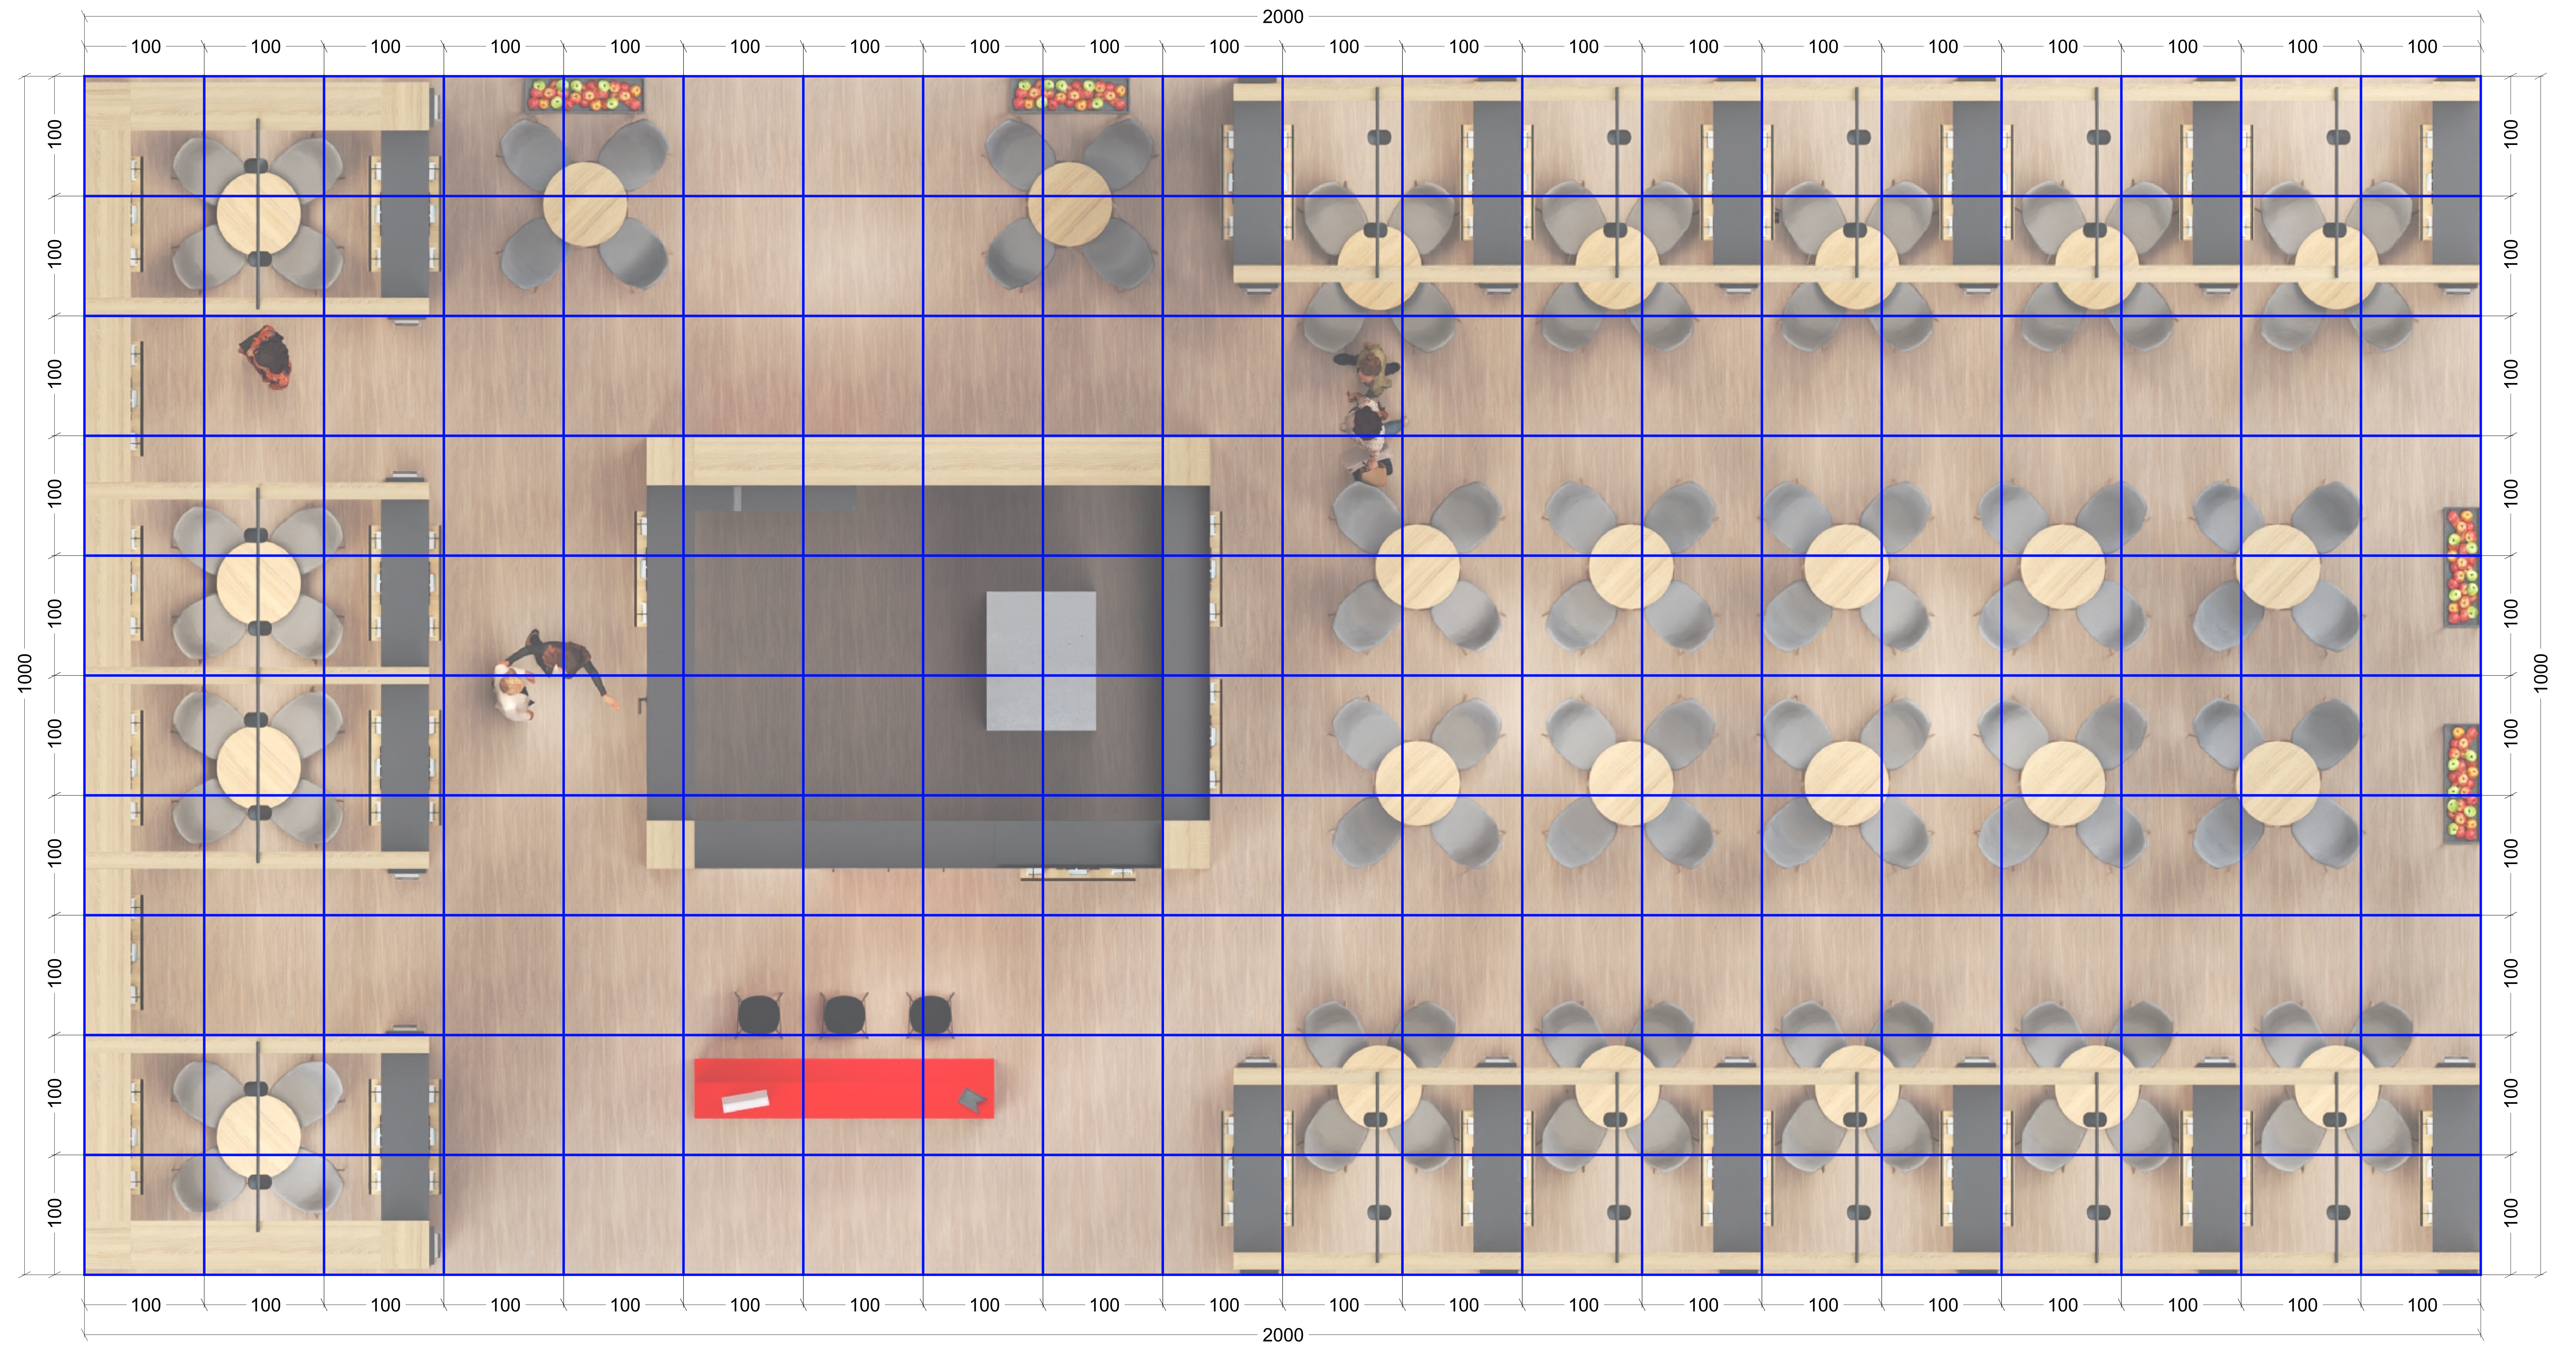

1. PŁYTA LAMINOWANA:

D 9475 SE - Jabłoń Locarno Jasna

2. PŁYTA LAMINOWANA:

Kolor czerwony

3. REGAŁ A:

Rys. 18 - 20

4. STOLIK I 4 KRZESŁA:

Stolik - 26 szt.

(blat - płyta laminowana, noga -czarny mat)

Krzeseło Jonstrup - 104 szt.

5. STOJAK NA ULOTKI:

Rys. 09

6. KĄTOWNIK:

Kolor czarny

7. PANEL PODŁOGOWY:

Dąb Bielony Swiss Krono

8. ROŚLINY:

Greenwall

9. LOGOTYP:

Wydruk na PVC

ELEWACJA PRAWA

A. LAMPA APOLLO:
Kolor czarny - 14 szt.

B. LISTWA LED 100 cm:
36 szt.

C. GNIAZDO ELEKTRYCZNE:
Kolor czarny - 17 szt. (+ zaplecze)

D. HALOGEN NA WYSIĘGNIKU:
Kolor biały - 4 szt.

ELEWACJA FRONTOWA - WIDOK

ELEWACJA FRONTOWA - SIATKA 1x1m

ELEWACJA PRAWA - WIDOK

Konarski & Bzowski

ELEWACJA PRAWA - SIATKA 1x1m

1

LADA - 1 szt.