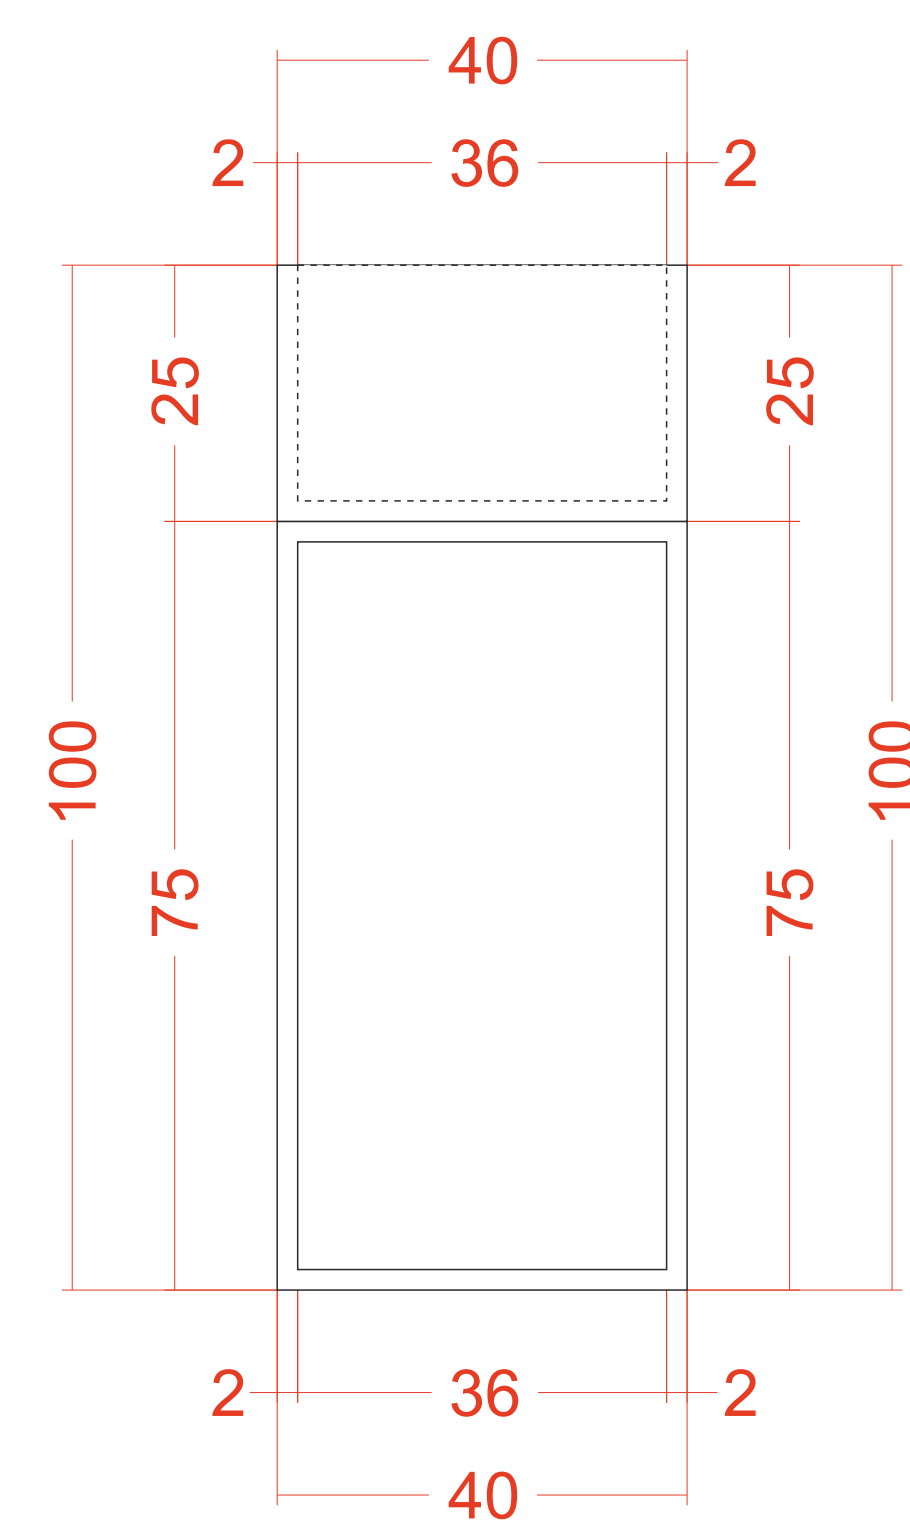

3

POJEMNIK NA OWOCE - 4 szt.

1. BOKI - LAMINAT CZARNY MAT
2. NOGI - STAL CZARNY MAT
3. LOGOTYPY I OZNACZENIA - FOLIA PCV