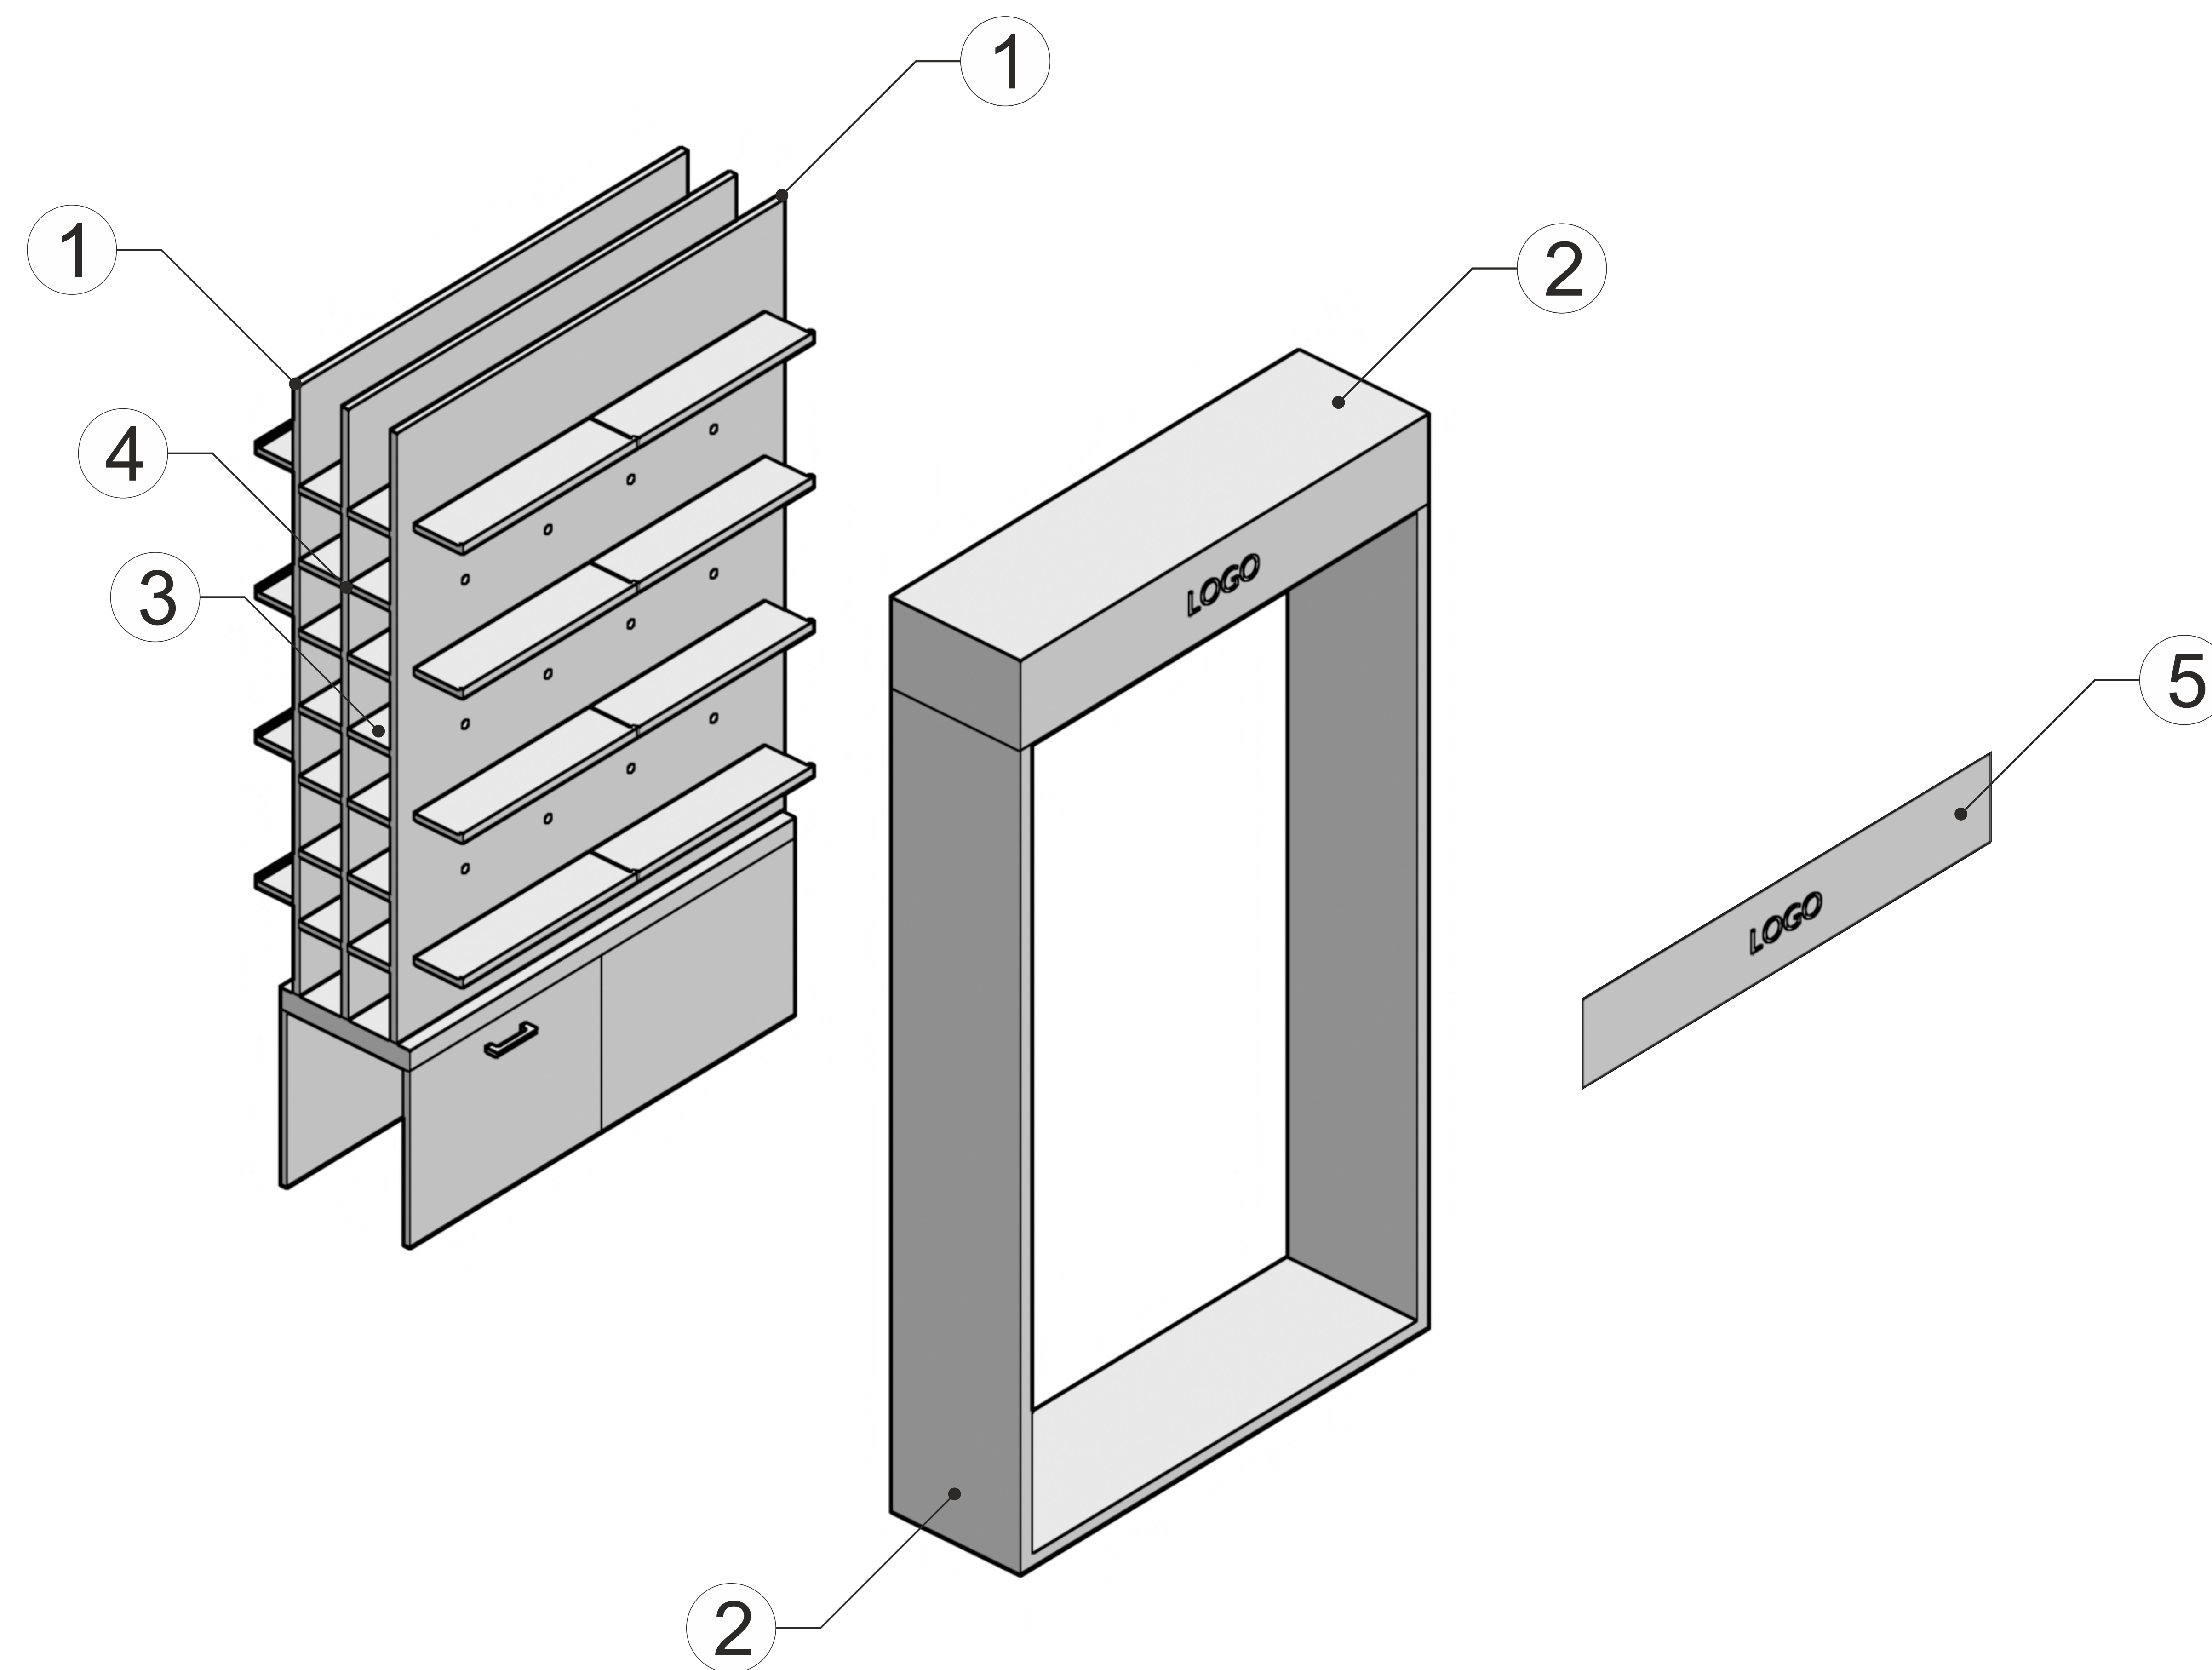

Konarski & Bzowski

1. PŁYTA OSB LAKIEROWANA:

Kolor czarny

2. MDF LAMINOWANY:

Laminat - F2253 - Diamond Black

3. POZIOMA BLOKADA KOŁKÓW:

MDF

4. PIONOWA BLOKADA KOŁKÓW:

MDF

5. LOGOTYP:

Wydruk na PVC - czarne tło

140 cm x 25 cm

treść rysunku

REGAŁ A - AKSONOMETRIA B