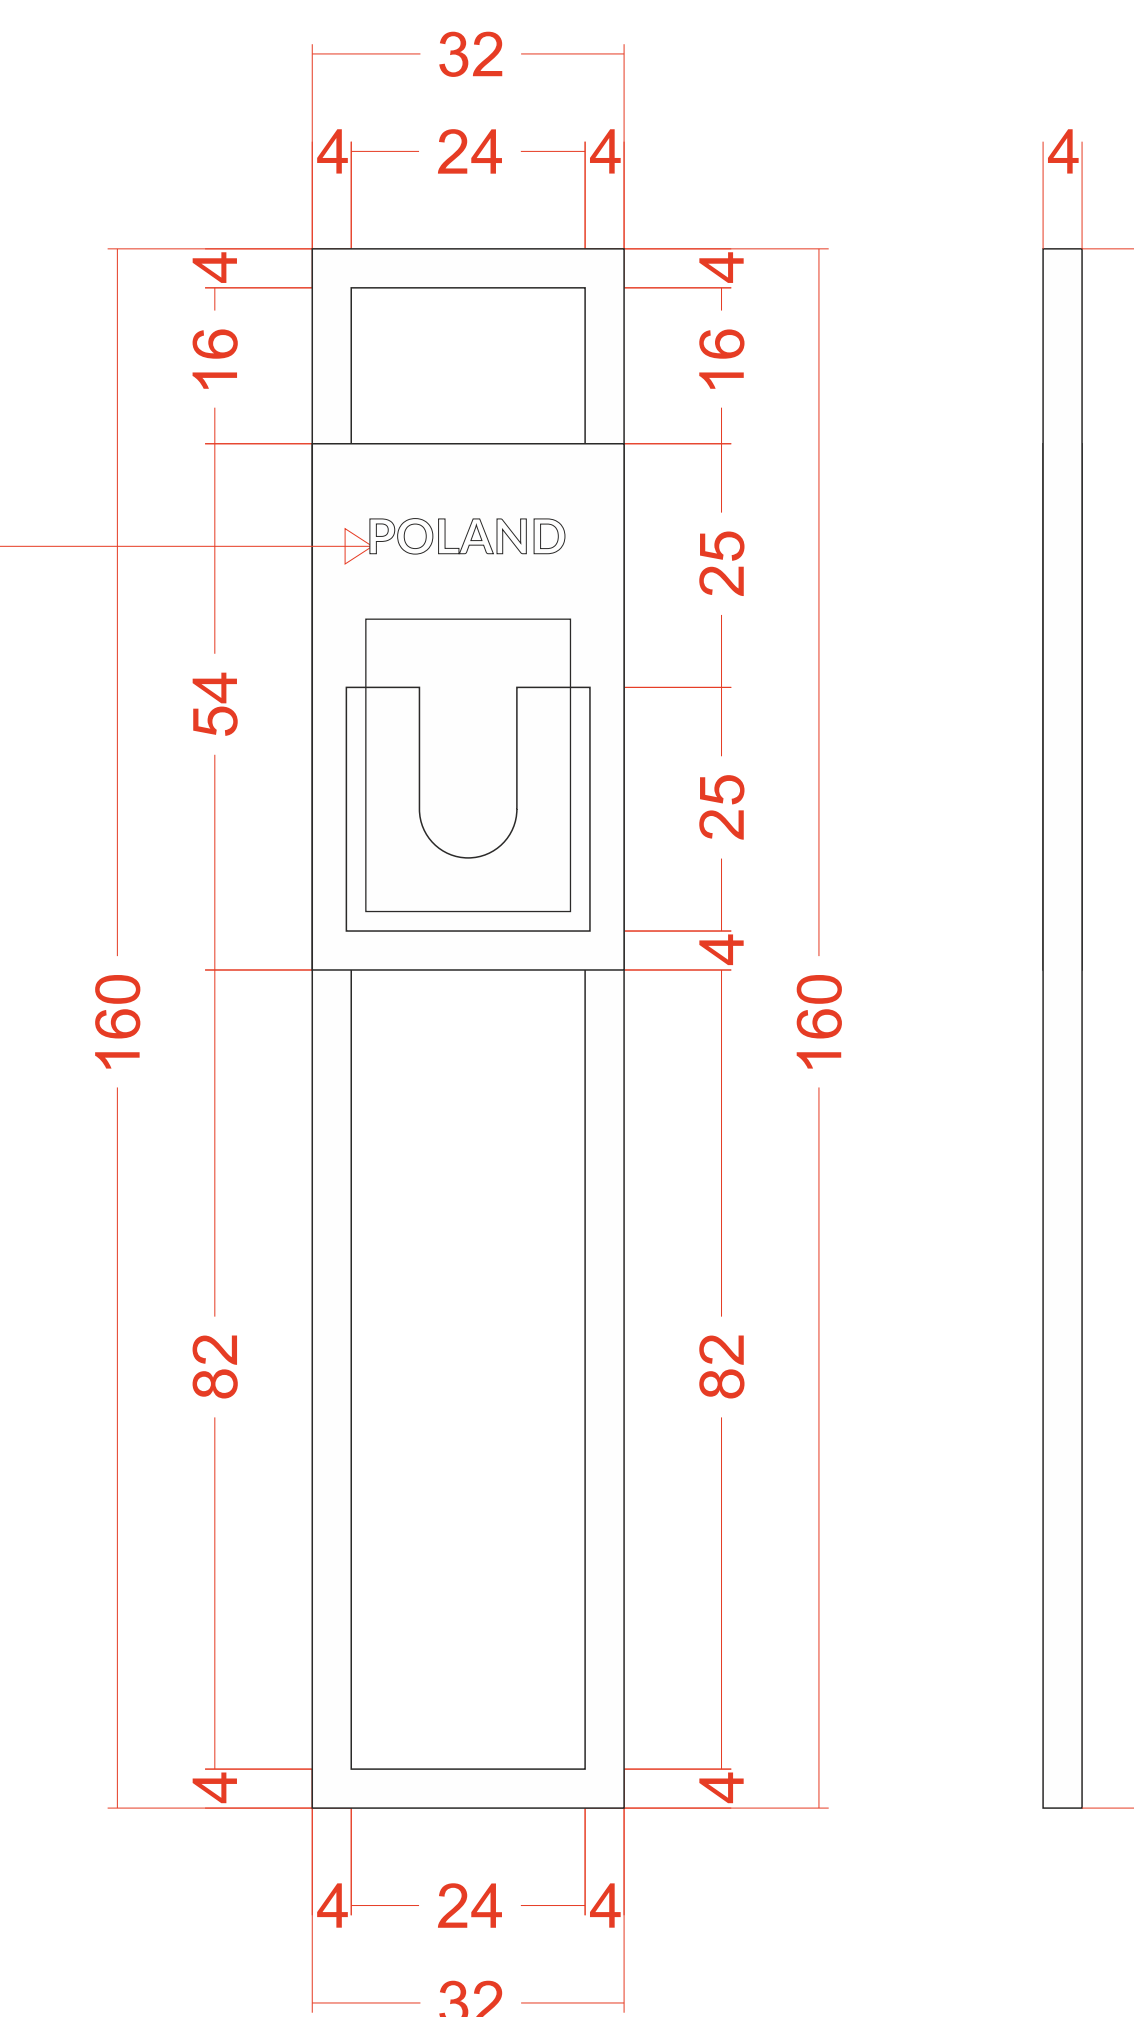

8. ROŚLINY:

Greenwall

9. LOGOTYP:

Wydruk na PVC

ELEWACJA PRAWA

A. LAMPA APOLLO:
Kolor czarny - 14 szt.

B. LISTWA LED 100 cm:
36 szt.

C. GNIAZDO ELEKTRYCZNE:
Kolor czarny - 17 szt. (+ zaplecze)

MDF

4. PIONOWA BLOKADA KOŁKÓW:

MDF

5. LOGOTYP:

Wydruk na PVC - czarne tło

140 cm x 25 cm

treść rysunku

REGAŁ A - AKSONOMETRIA B

Konarski & Bzowski

NAPIS 200 mm x 36,5 mm
 Wydruk na folii
 Font: Lato

5

REGAŁ GŁÓWNY - 1 szt.

- 1. LAMINAT CZERWONY MAT

- A. DOWNLIGHT DUŻY:
3 szt.
- B. DOWNLIGHT MAŁY:
35 szt.