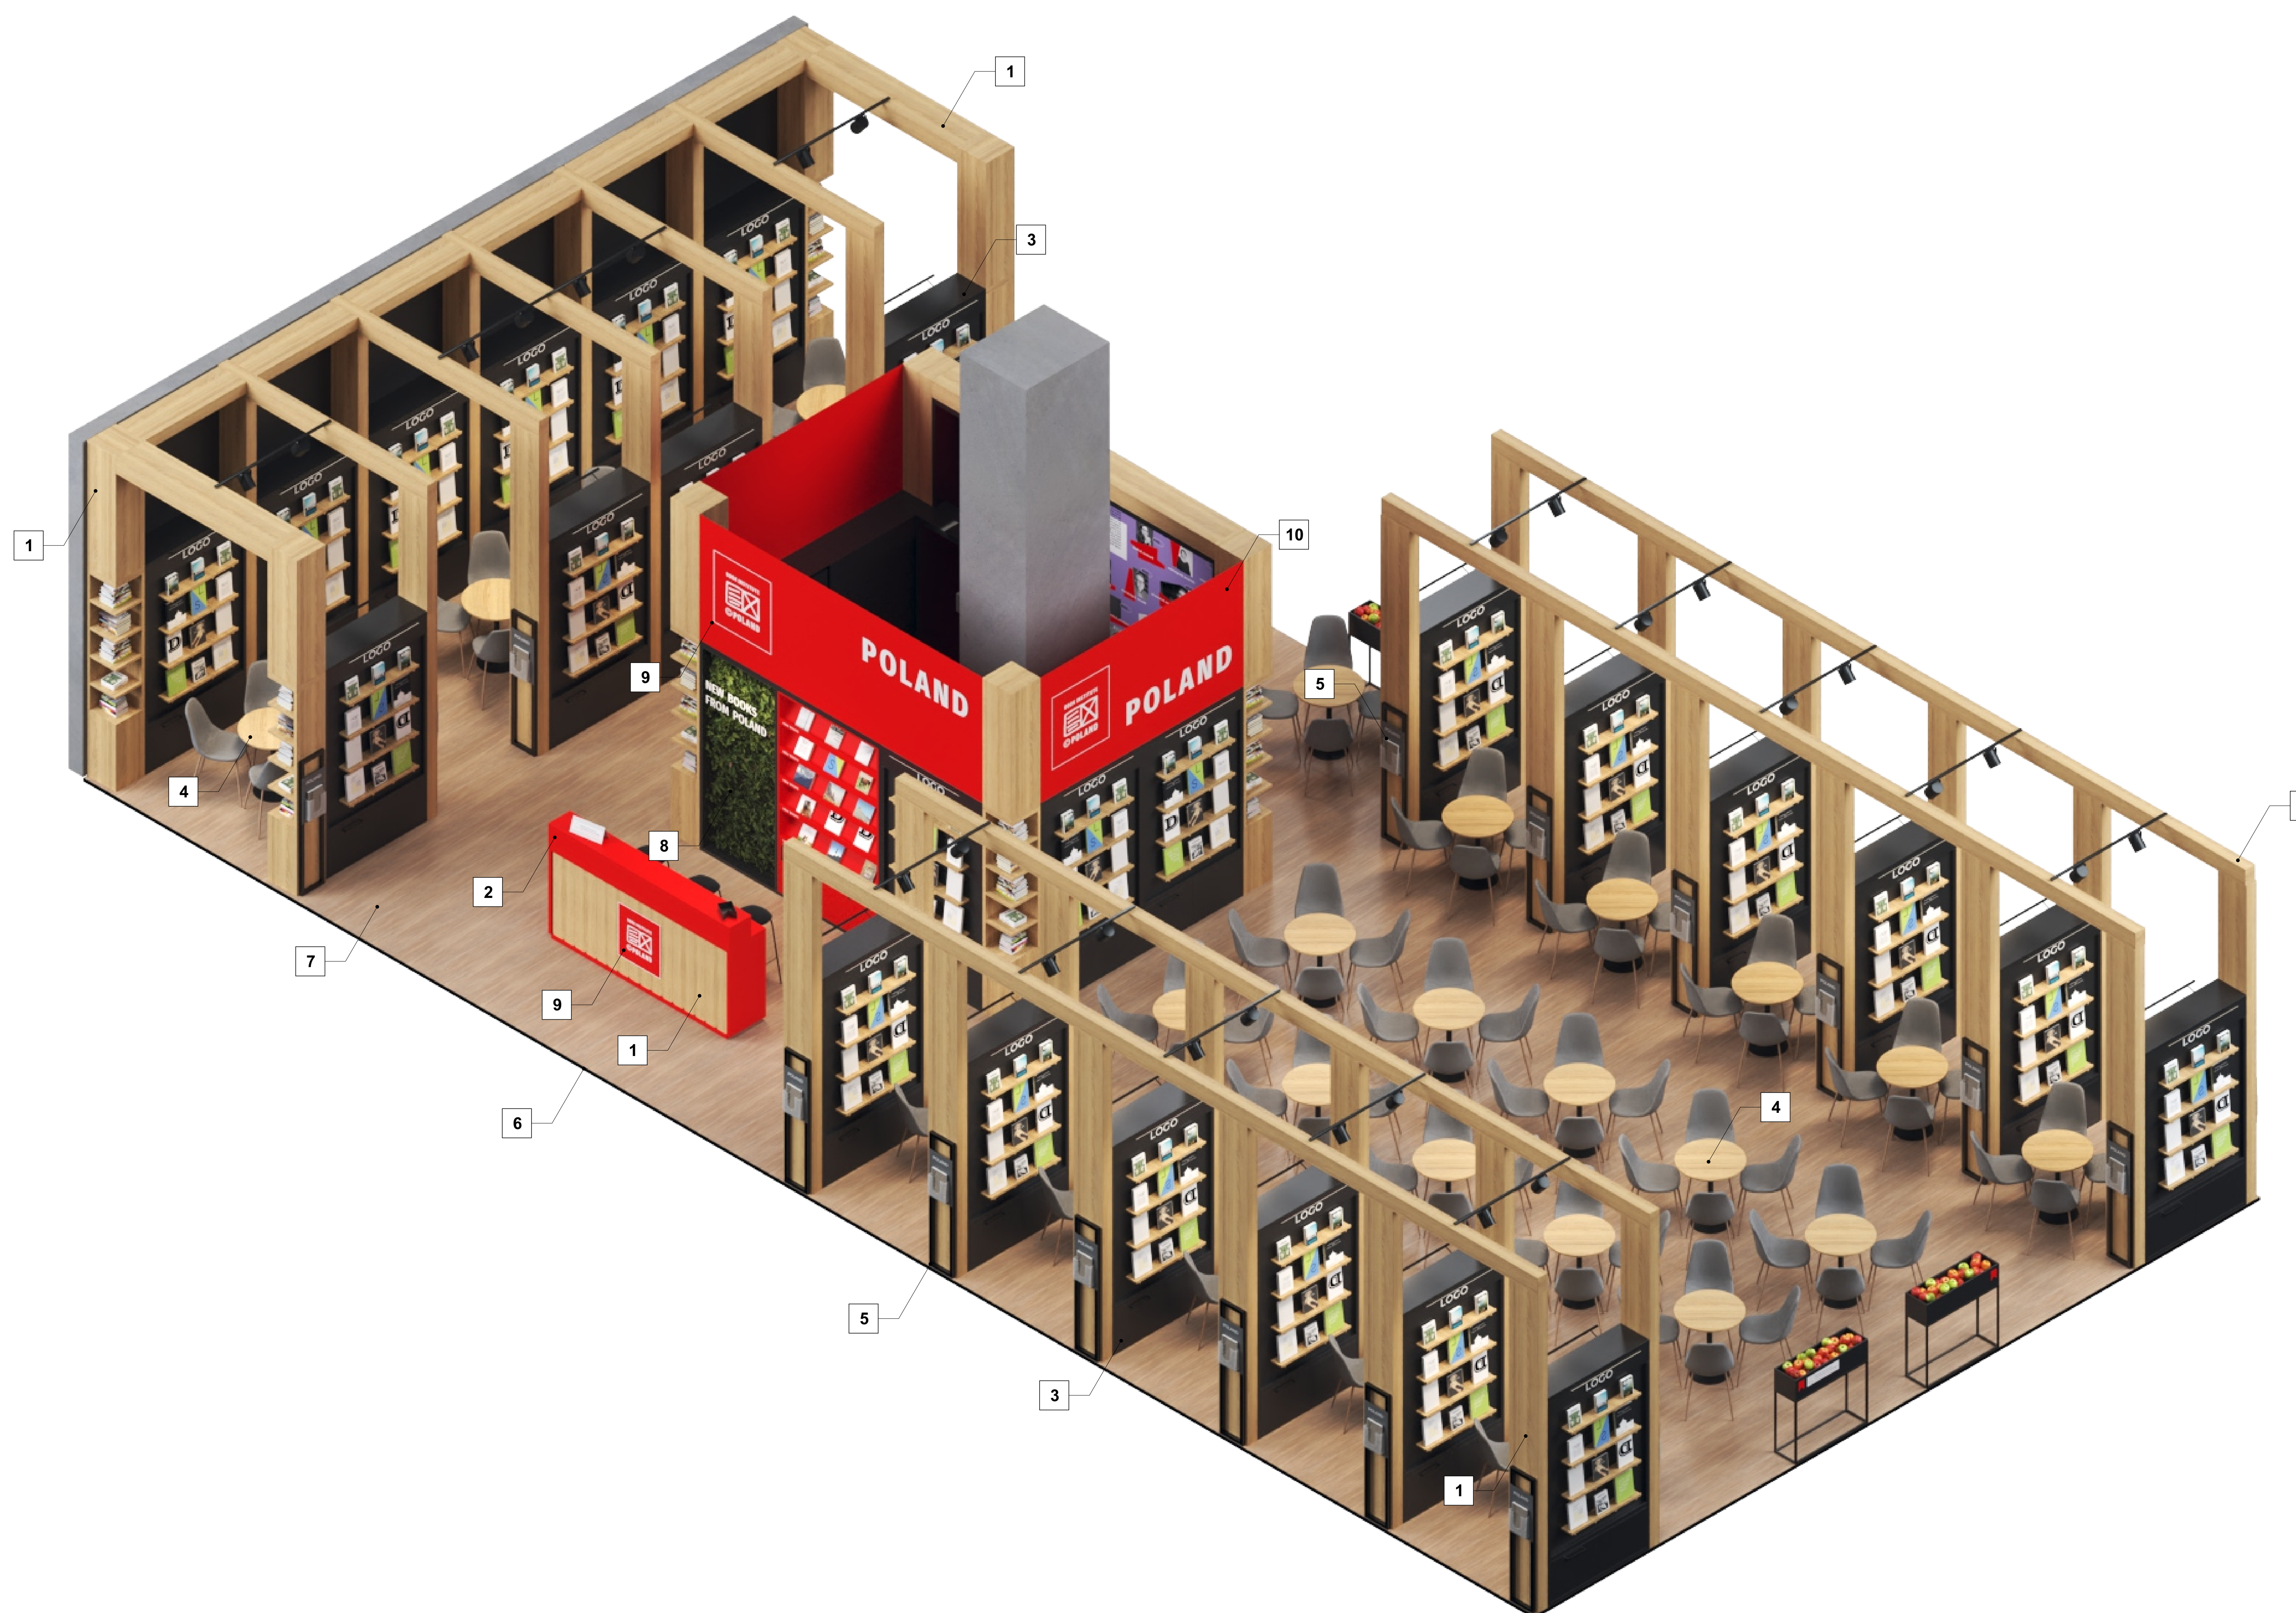

1. PŁYTA LAMINOWANA:

D 9475 SE - Jabłoń Locarno Jasna

2. PŁYTA LAMINOWANA:

Kolor czerwony

3. REGAŁ A:

Rys. 18 - 20

4. STOLIK I 4 KRZESŁA:

Stolik - 26 szt.

(blat - płyta laminowana, noga -czarny mat)

Krzeseło Jonstrup - 104 szt.

5. STOJAK NA ULOTKI:

Rys. 09

6. KĄTOWNIK:

Kolor czarny

7. PANEL PODŁOGOWY:

Dąb Bielony Swiss Krono

8. ROŚLINY:

Greenwall

9. LOGOTYP:

Wydruk na PVC

ELEWACJA PRAWA

A. LAMPA APOLLO:
Kolor czarny - 14 szt.

B. LISTWA LED 100 cm:
36 szt.

C. GNIAZDO ELEKTRYCZNE:
Kolor czarny - 17 szt. (+ zaplecze)

3

POJEMNIK NA OWOCE - 4 szt.

- 1. BOKI - LAMINAT CZARNY MAT
- 2. NOGI - STAL CZARNY MAT
- 3. LOGOTYPY I OZNACZENIA - FOLIA PCV

4

STOJAK NA ULOTKI - 30 szt.

- 1. STELAŻ - STAL CZARNY MAT
- 2. KIESZEŃ NA ULOTKI Z PLEXI
- 3. NAPISY FOLIA PCV