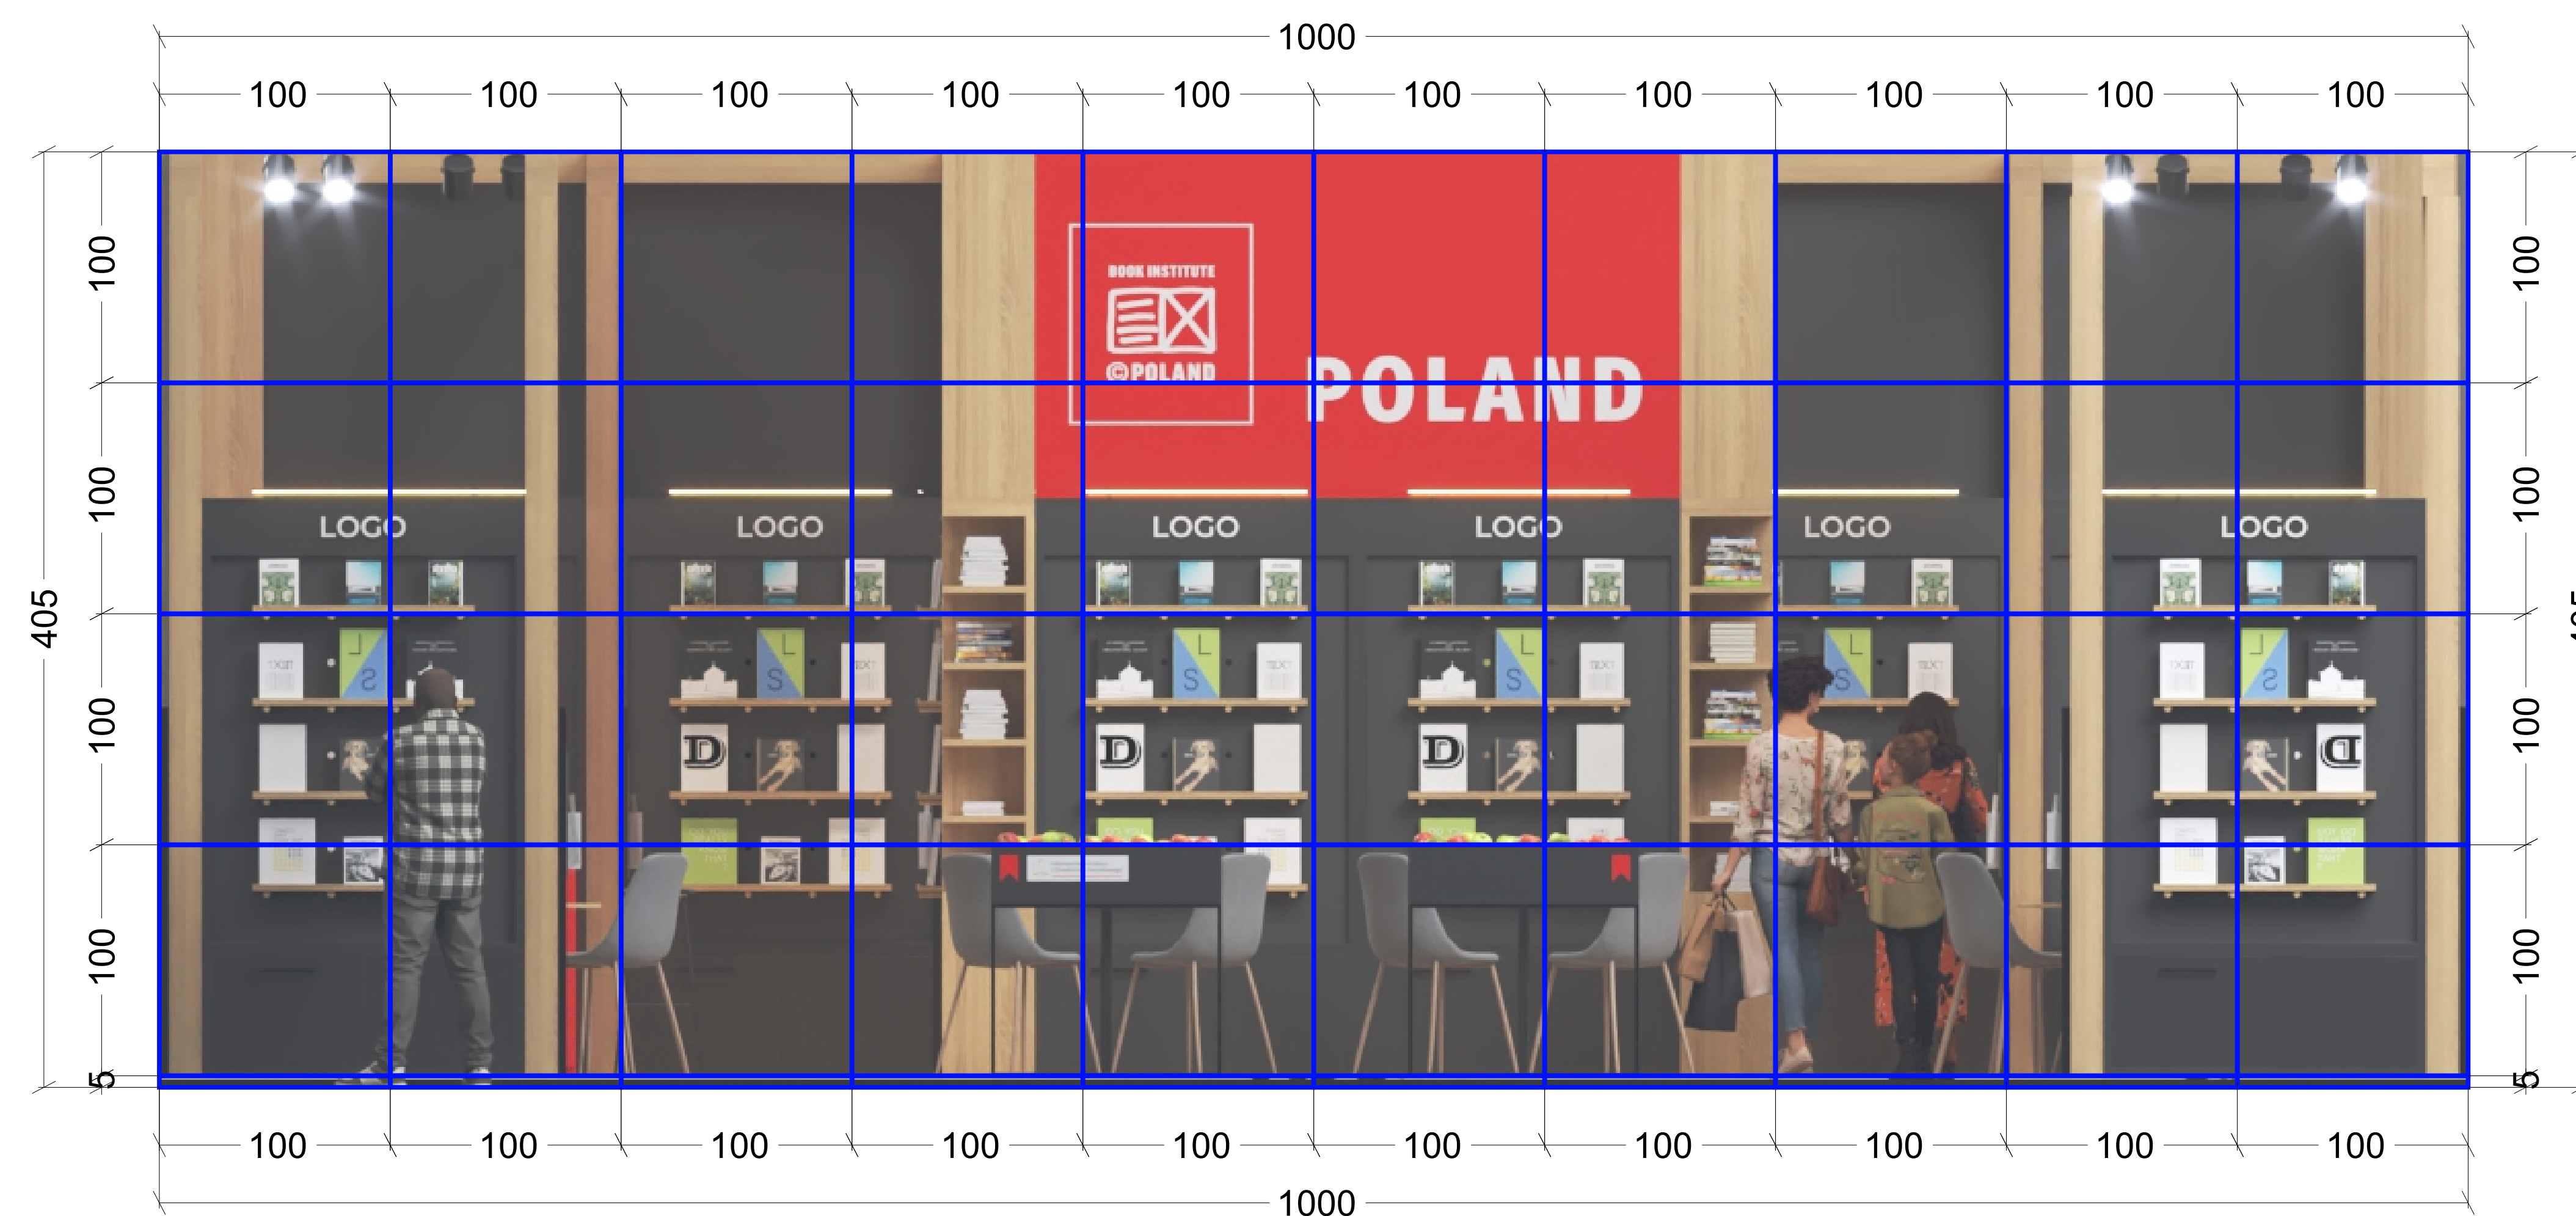

8. ROŚLINY:

Greenwall

9. LOGOTYP:

Wydruk na PVC

ELEWACJA PRAWA

A. LAMPA APOLLO:
Kolor czarny - 14 szt.

B. LISTWA LED 100 cm:
36 szt.

C. GNIAZDO ELEKTRYCZNE:
Kolor czarny - 17 szt. (+ zaplecze)

D. HALOGEN NA WYSIĘGNIKU:
Kolor biały - 4 szt.

ELEWACJA FRONTOWA - WIDOK

ELEWACJA FRONTOWA - SIATKA 1x1m

ELEWACJA PRAWA - WIDOK

Konarski & Bzowski

ELEWACJA PRAWA - SIATKA 1x1m

1

LADA - 1 szt.