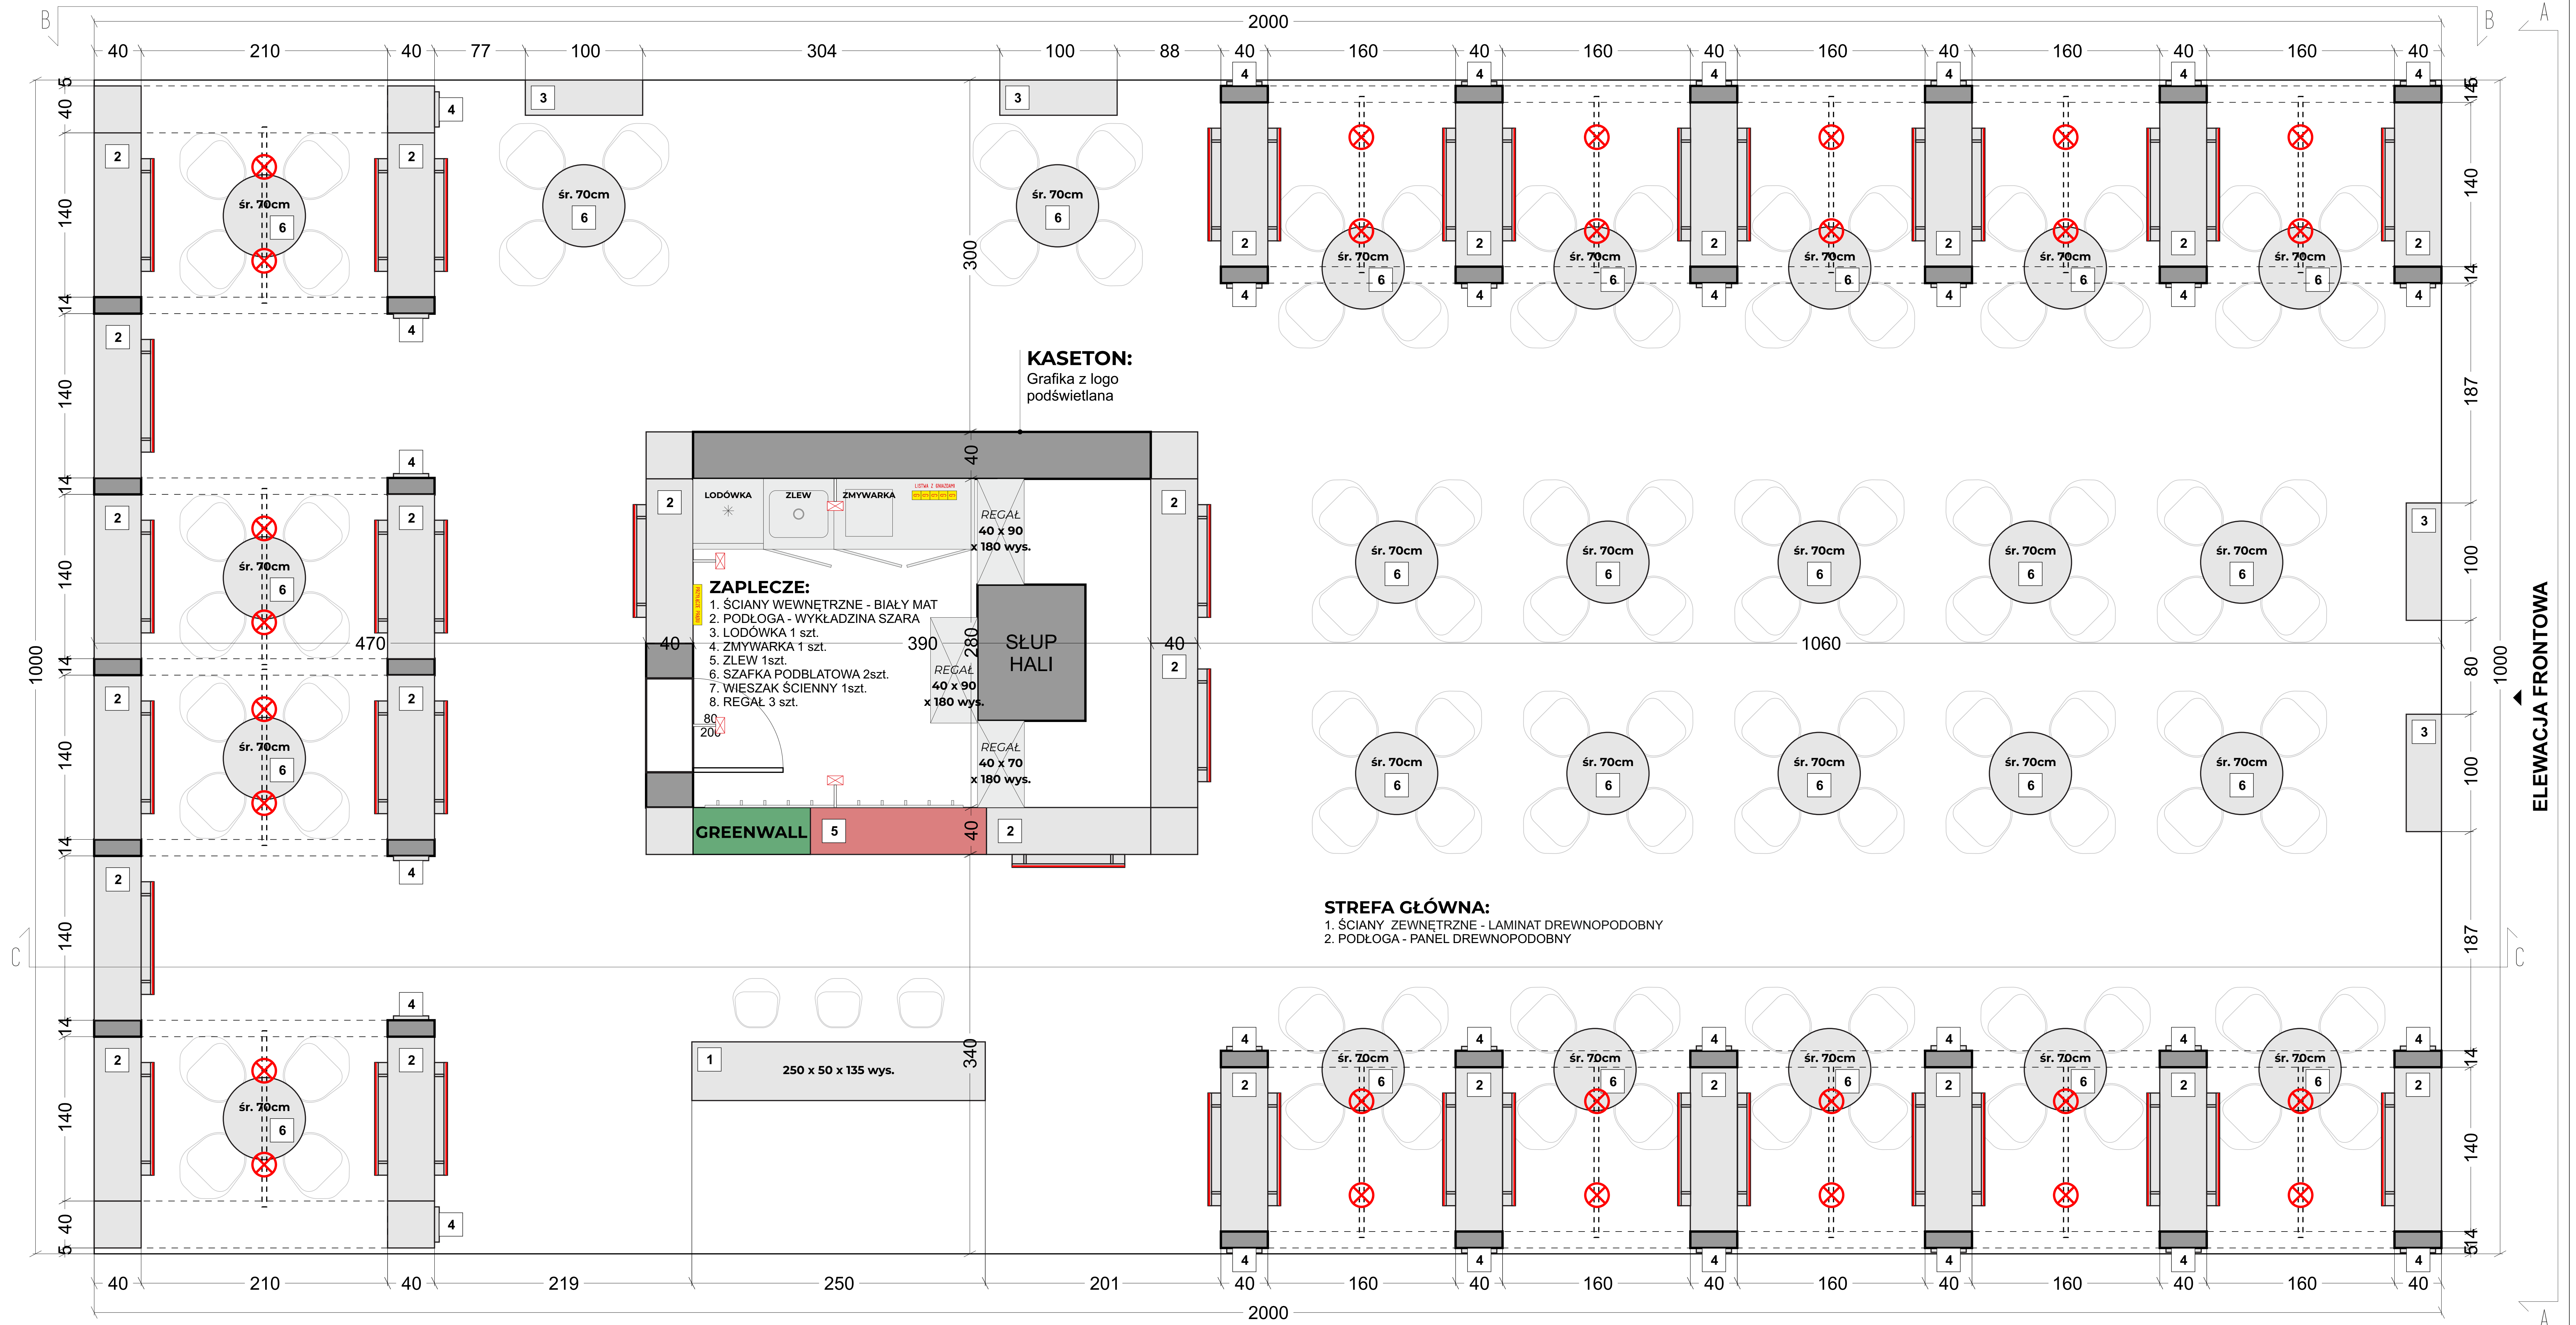

1. PŁYTA LAMINOWANA:

D 9475 SE - Jabłoń Locarno Jasna

2. PŁYTA LAMINOWANA:

Kolor czerwony

3. REGAŁ A:

Rys. 18 - 20

4. STOLIK I 4 KRZESŁA:

Stolik - 26 szt.

(blat - płyta laminowana, noga -czarny mat)

Krzeseło Jonstrup - 104 szt.

5. STOJAK NA ULOTKI:

Rys. 09

6. KĄTOWNIK:

Kolor czarny

7. PANEL PODŁOGOWY:

Dąb Bielony Swiss Krono

8. ROŚLINY:

Greenwall

9. LOGOTYP:

Wydruk na PVC

ELEWACJA PRAWA

A. LAMPA APOLLO:
Kolor czarny - 14 szt.

B. LISTWA LED 100 cm:
36 szt.

C. GNIAZDO ELEKTRYCZNE:
Kolor czarny - 17 szt. (+ zaplecze)

Laminat - F2253 - Diamond Black

2. PŁYTA OSB LAKIEROWANA:

Kolor czarny

3. KOŁEK DREWNIANY:

Drewno buk/sosna

4. PÓŁKI PŁYTA MEBLOWA:

D 9475 SE - Jabłoń Locarno Jasna

5. LOGOTYP: