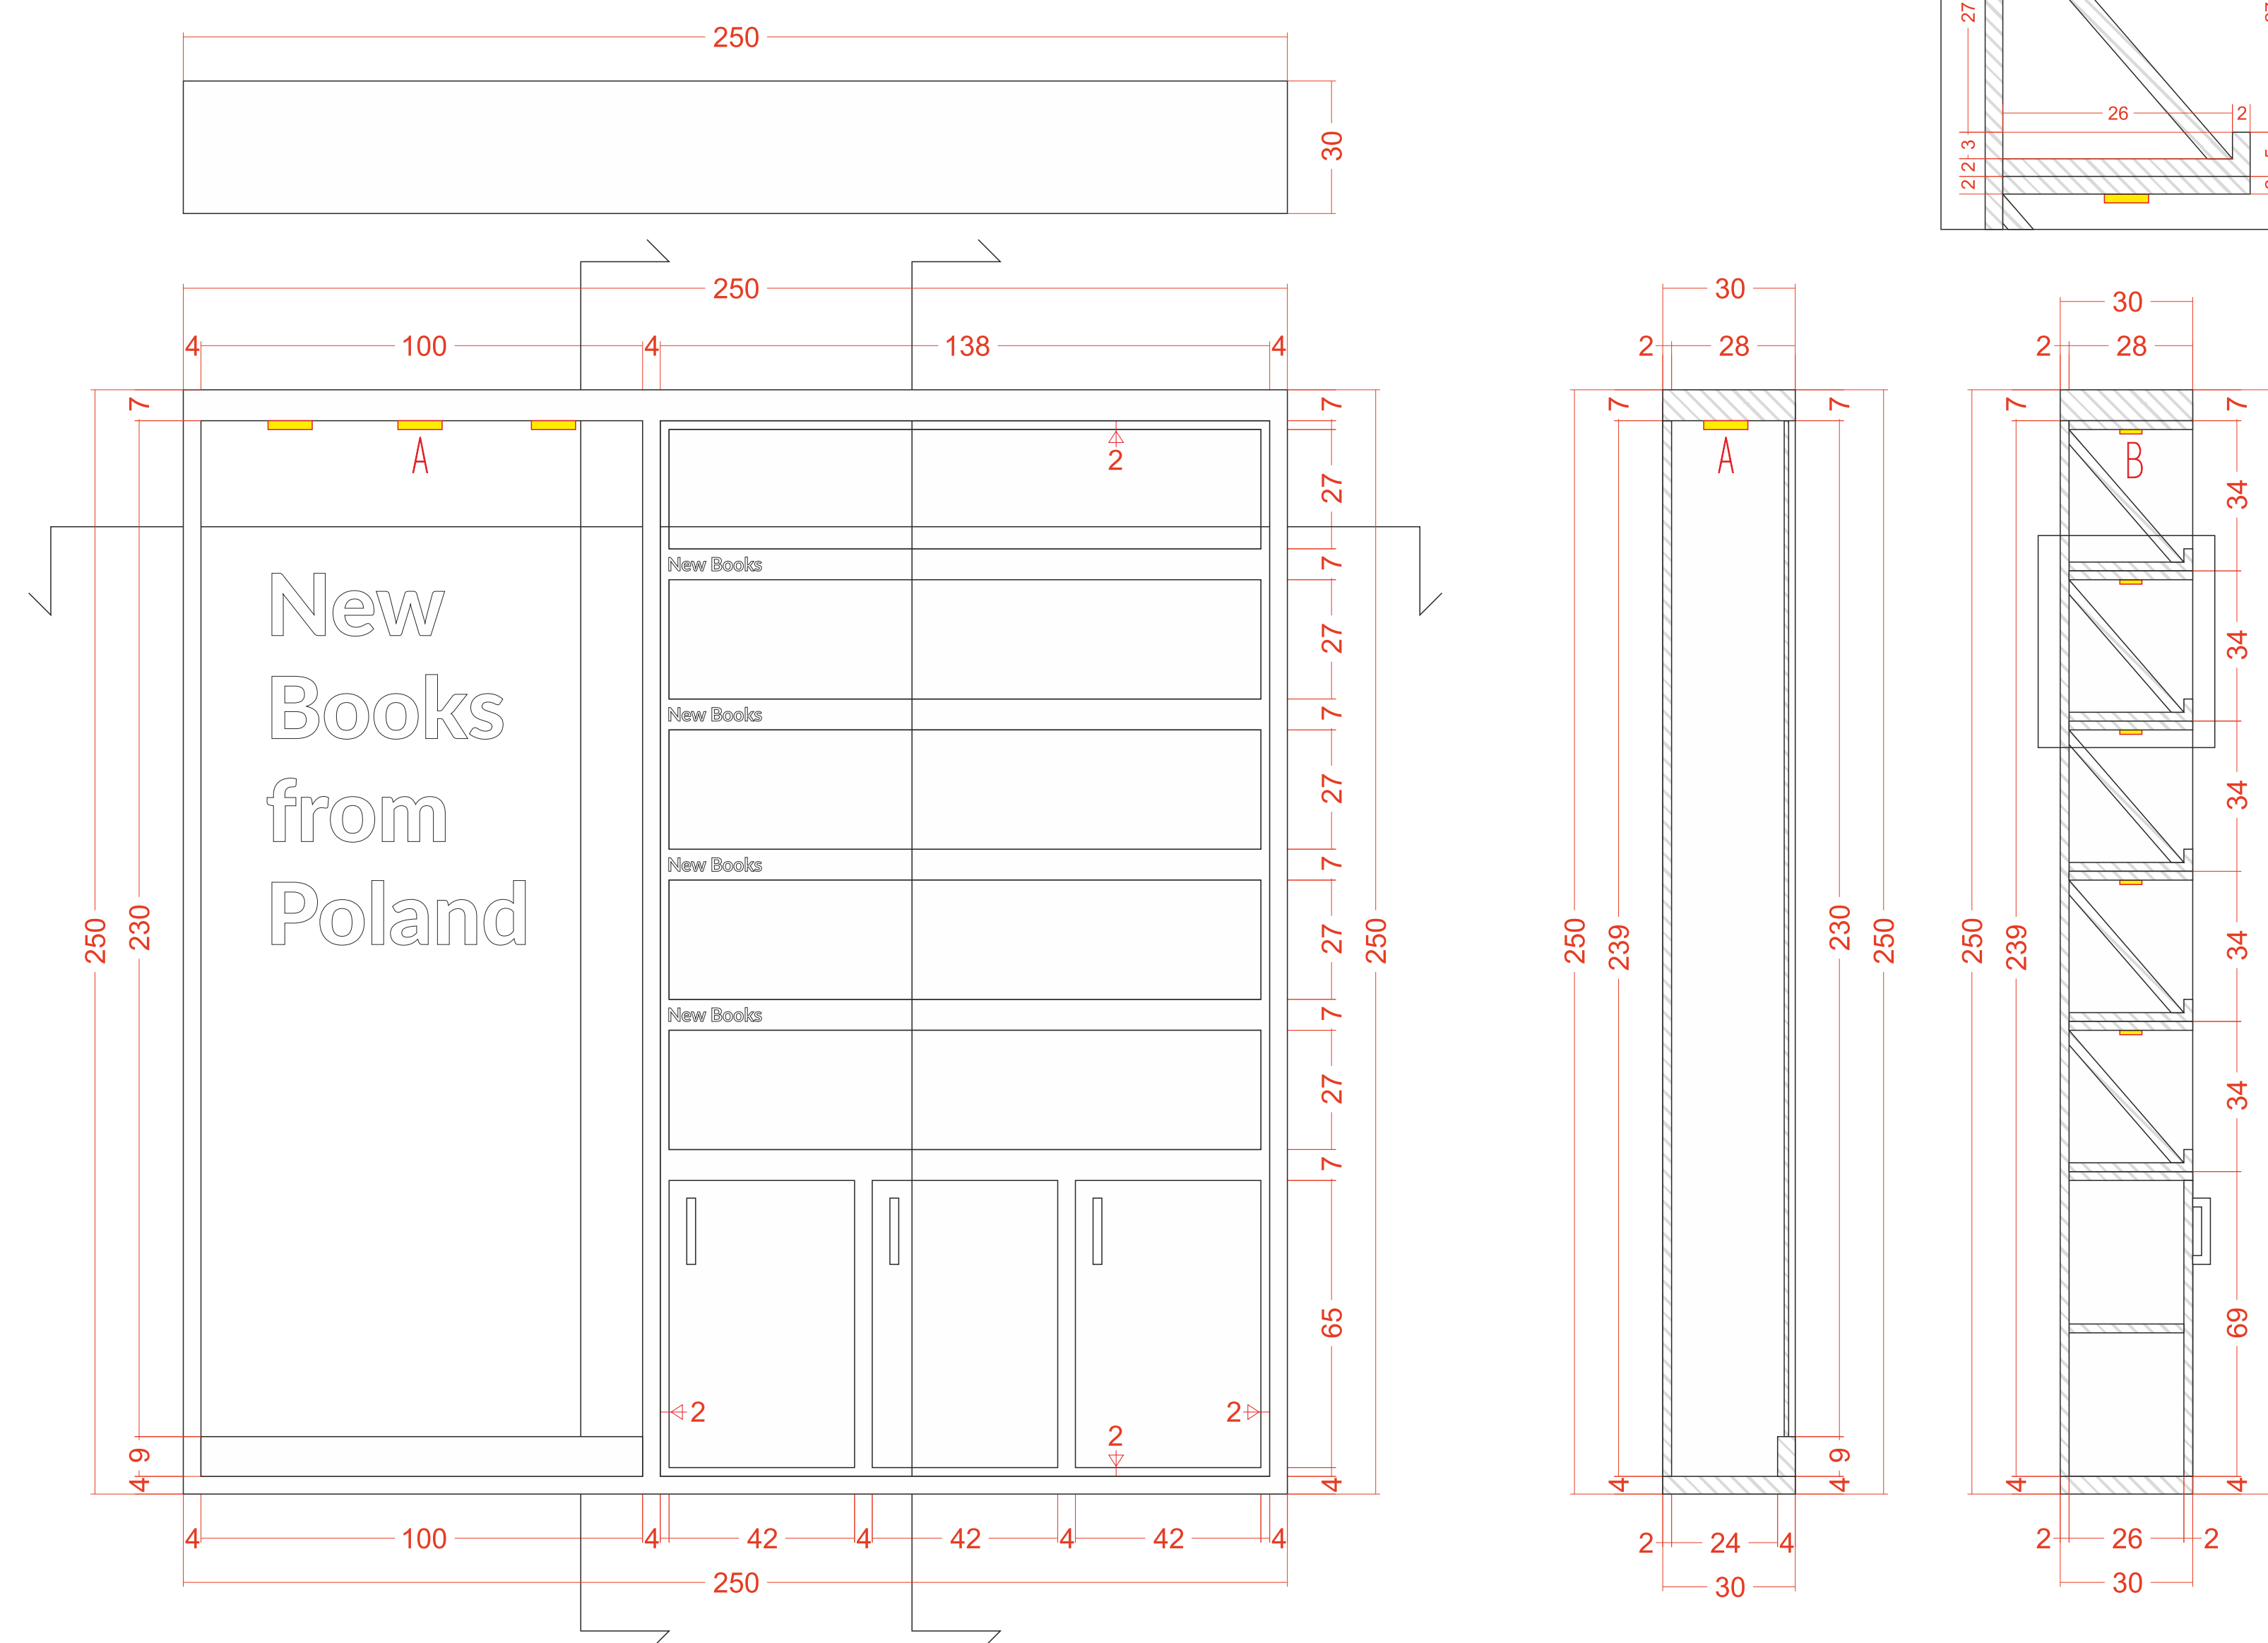

REGAŁ GŁÓWNY - 1 szt.

1. LAMINAT CZERWONY MAT

- A. DOWNLIGHT DUŻY:
  3 szt.
- B. DOWNLIGHT MAŁY:
  35 szt.