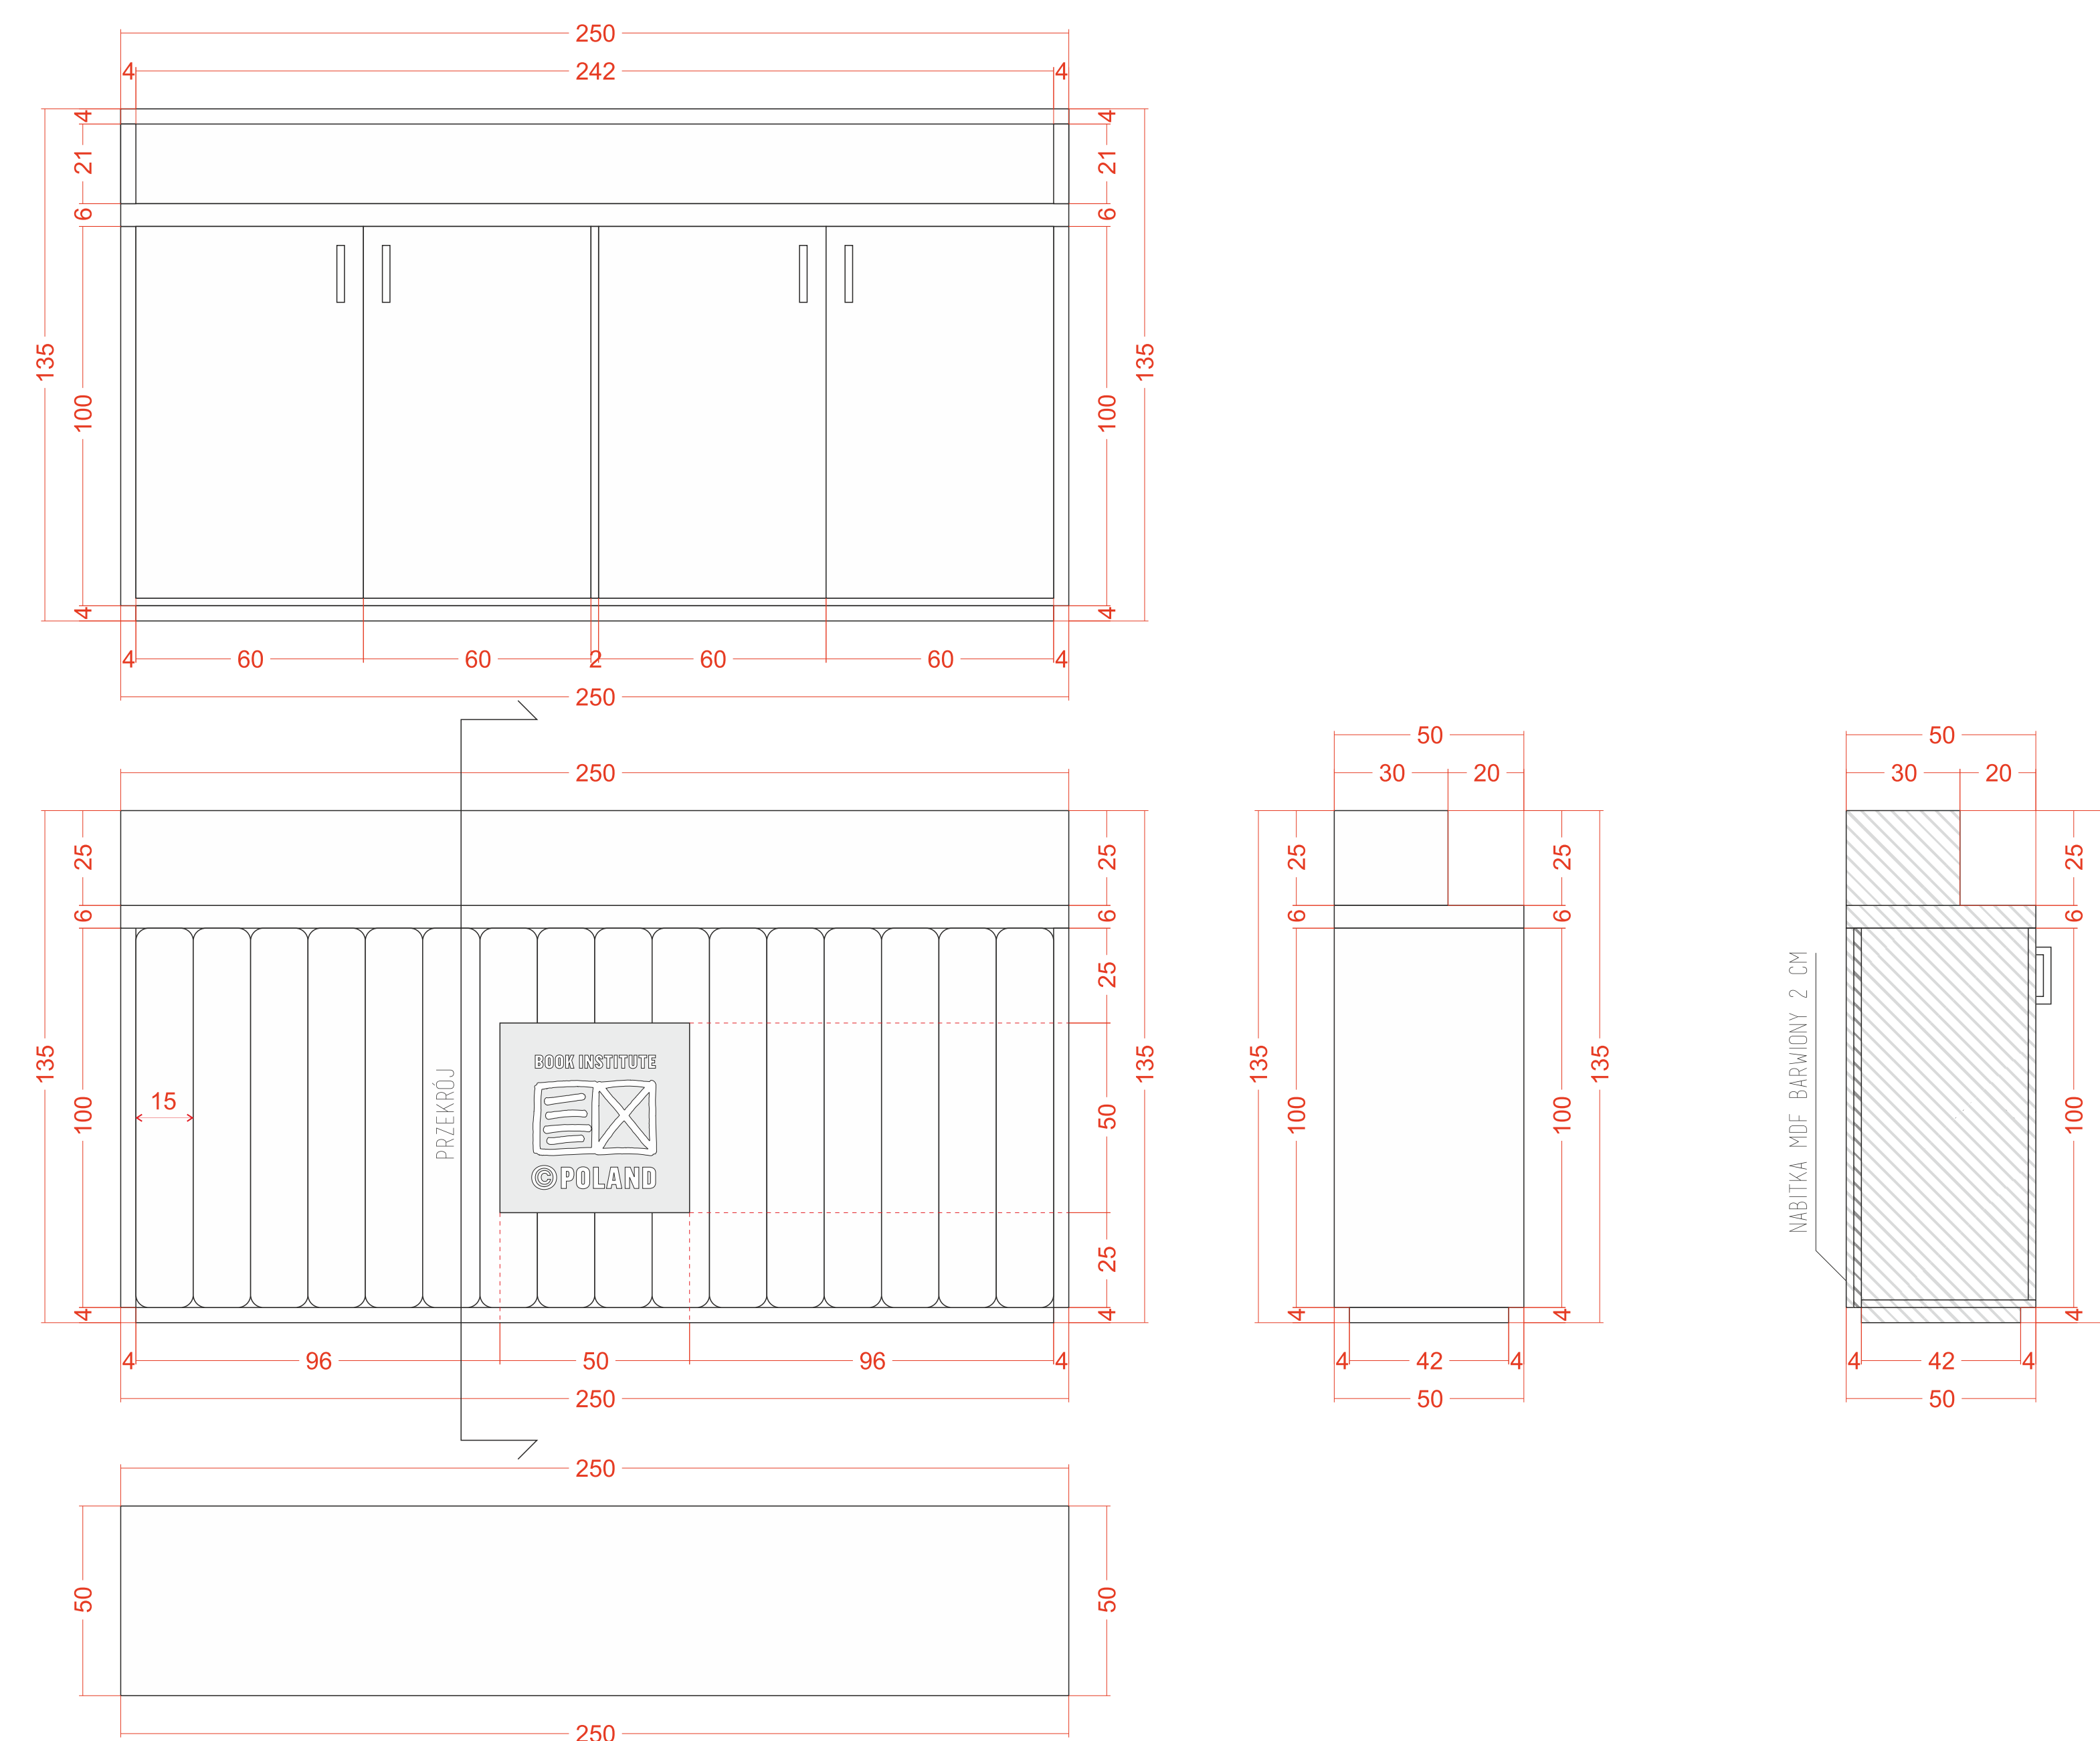

REGAŁ - 22 szt.

1. LAMINAT CZARNY MAT
2. PÓLKI LAMINAT DREWNOPODOBNY
3. LOGO FOLIA PCV