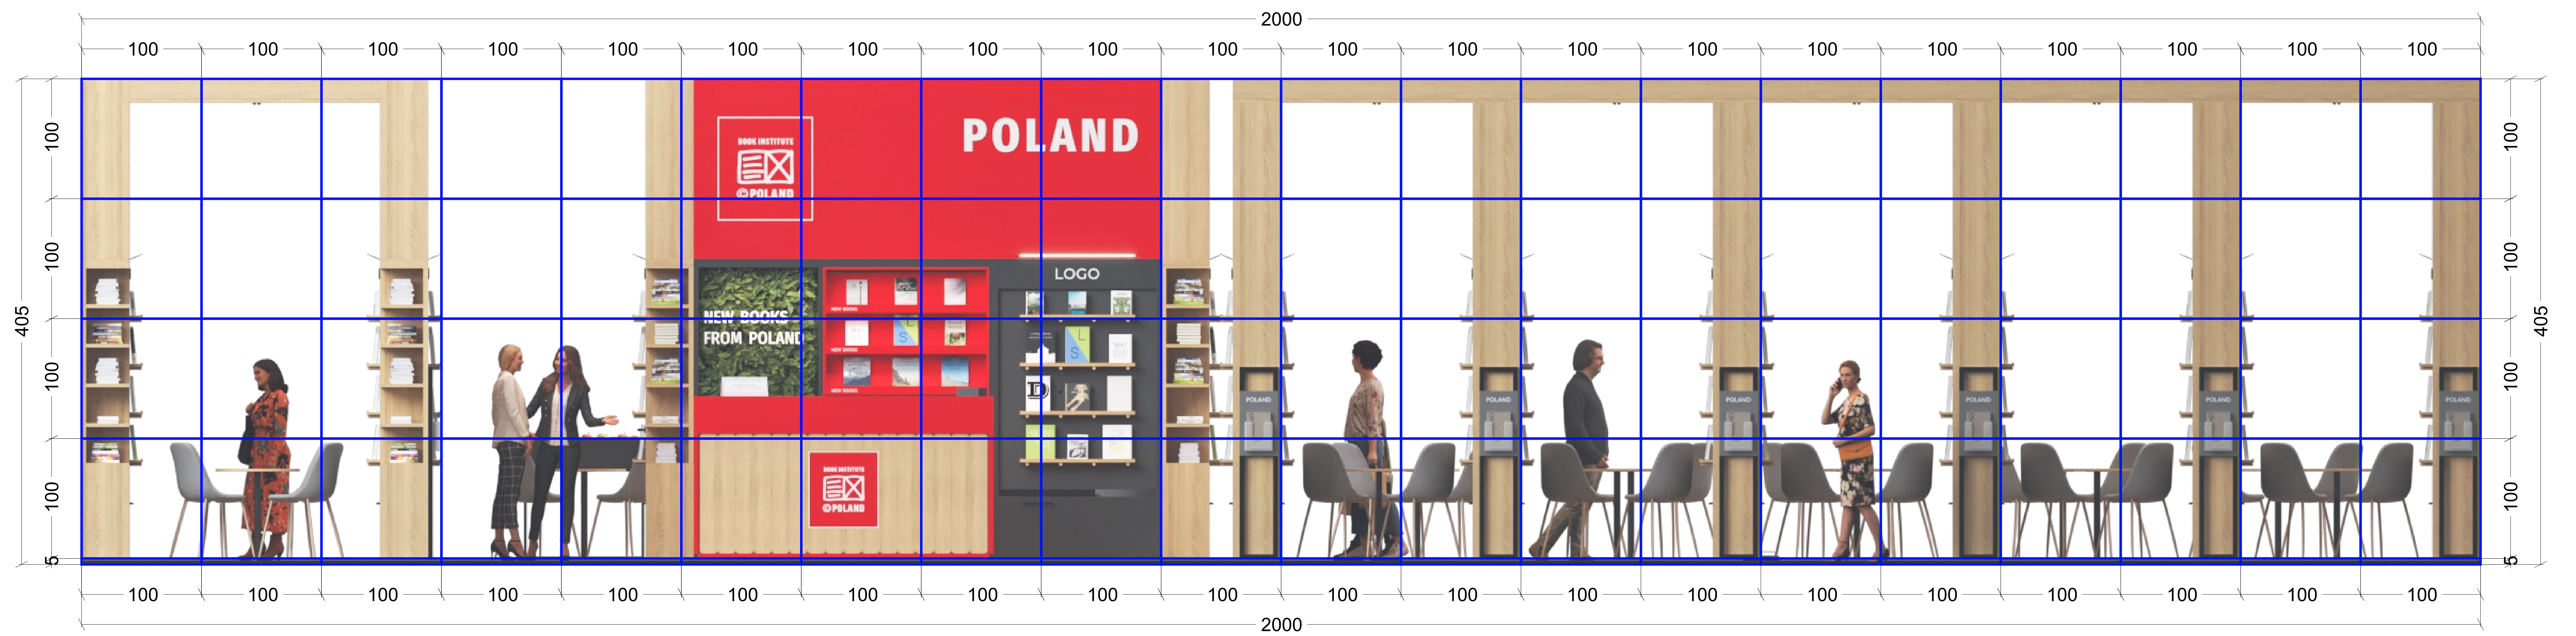

ELEWACJA FRONTOWA - SIATKA 1x1m