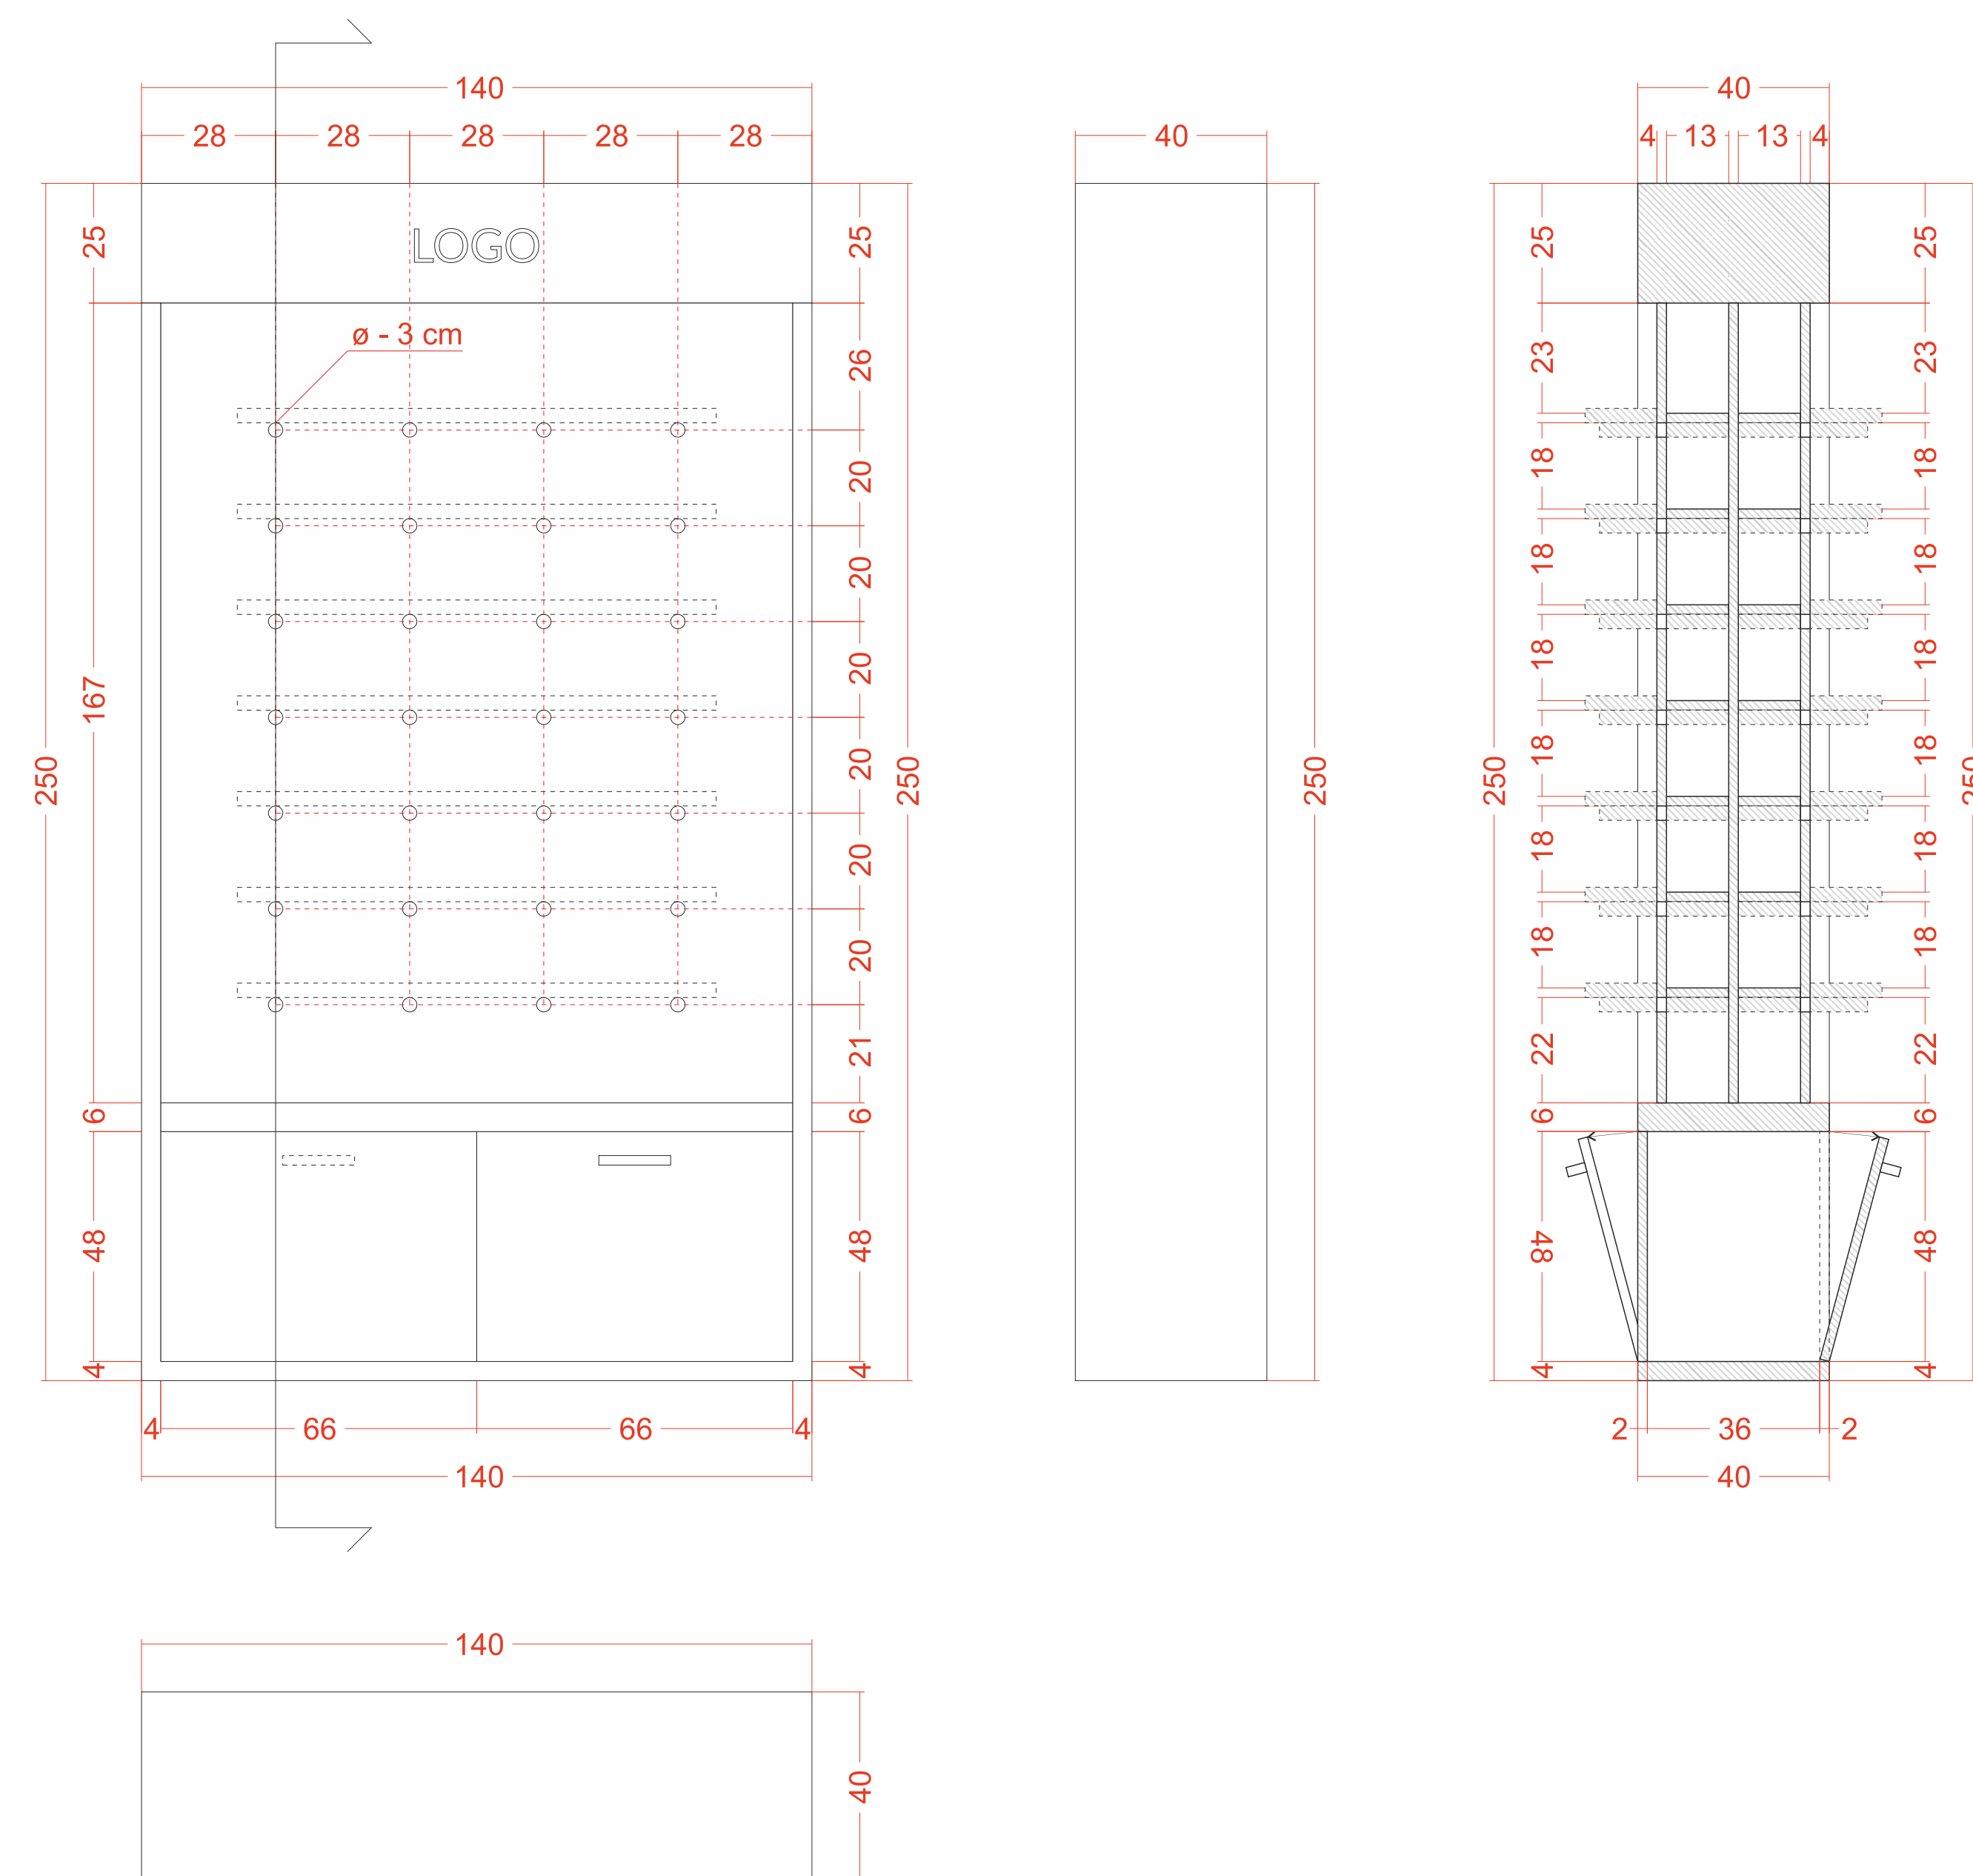

1

LADA - 1 szt.

1. LAMINAT CZERWONY MAT
2. FRONT LAMINAT DREWNOPODOBNY
3. LOGO FOLIA PCV