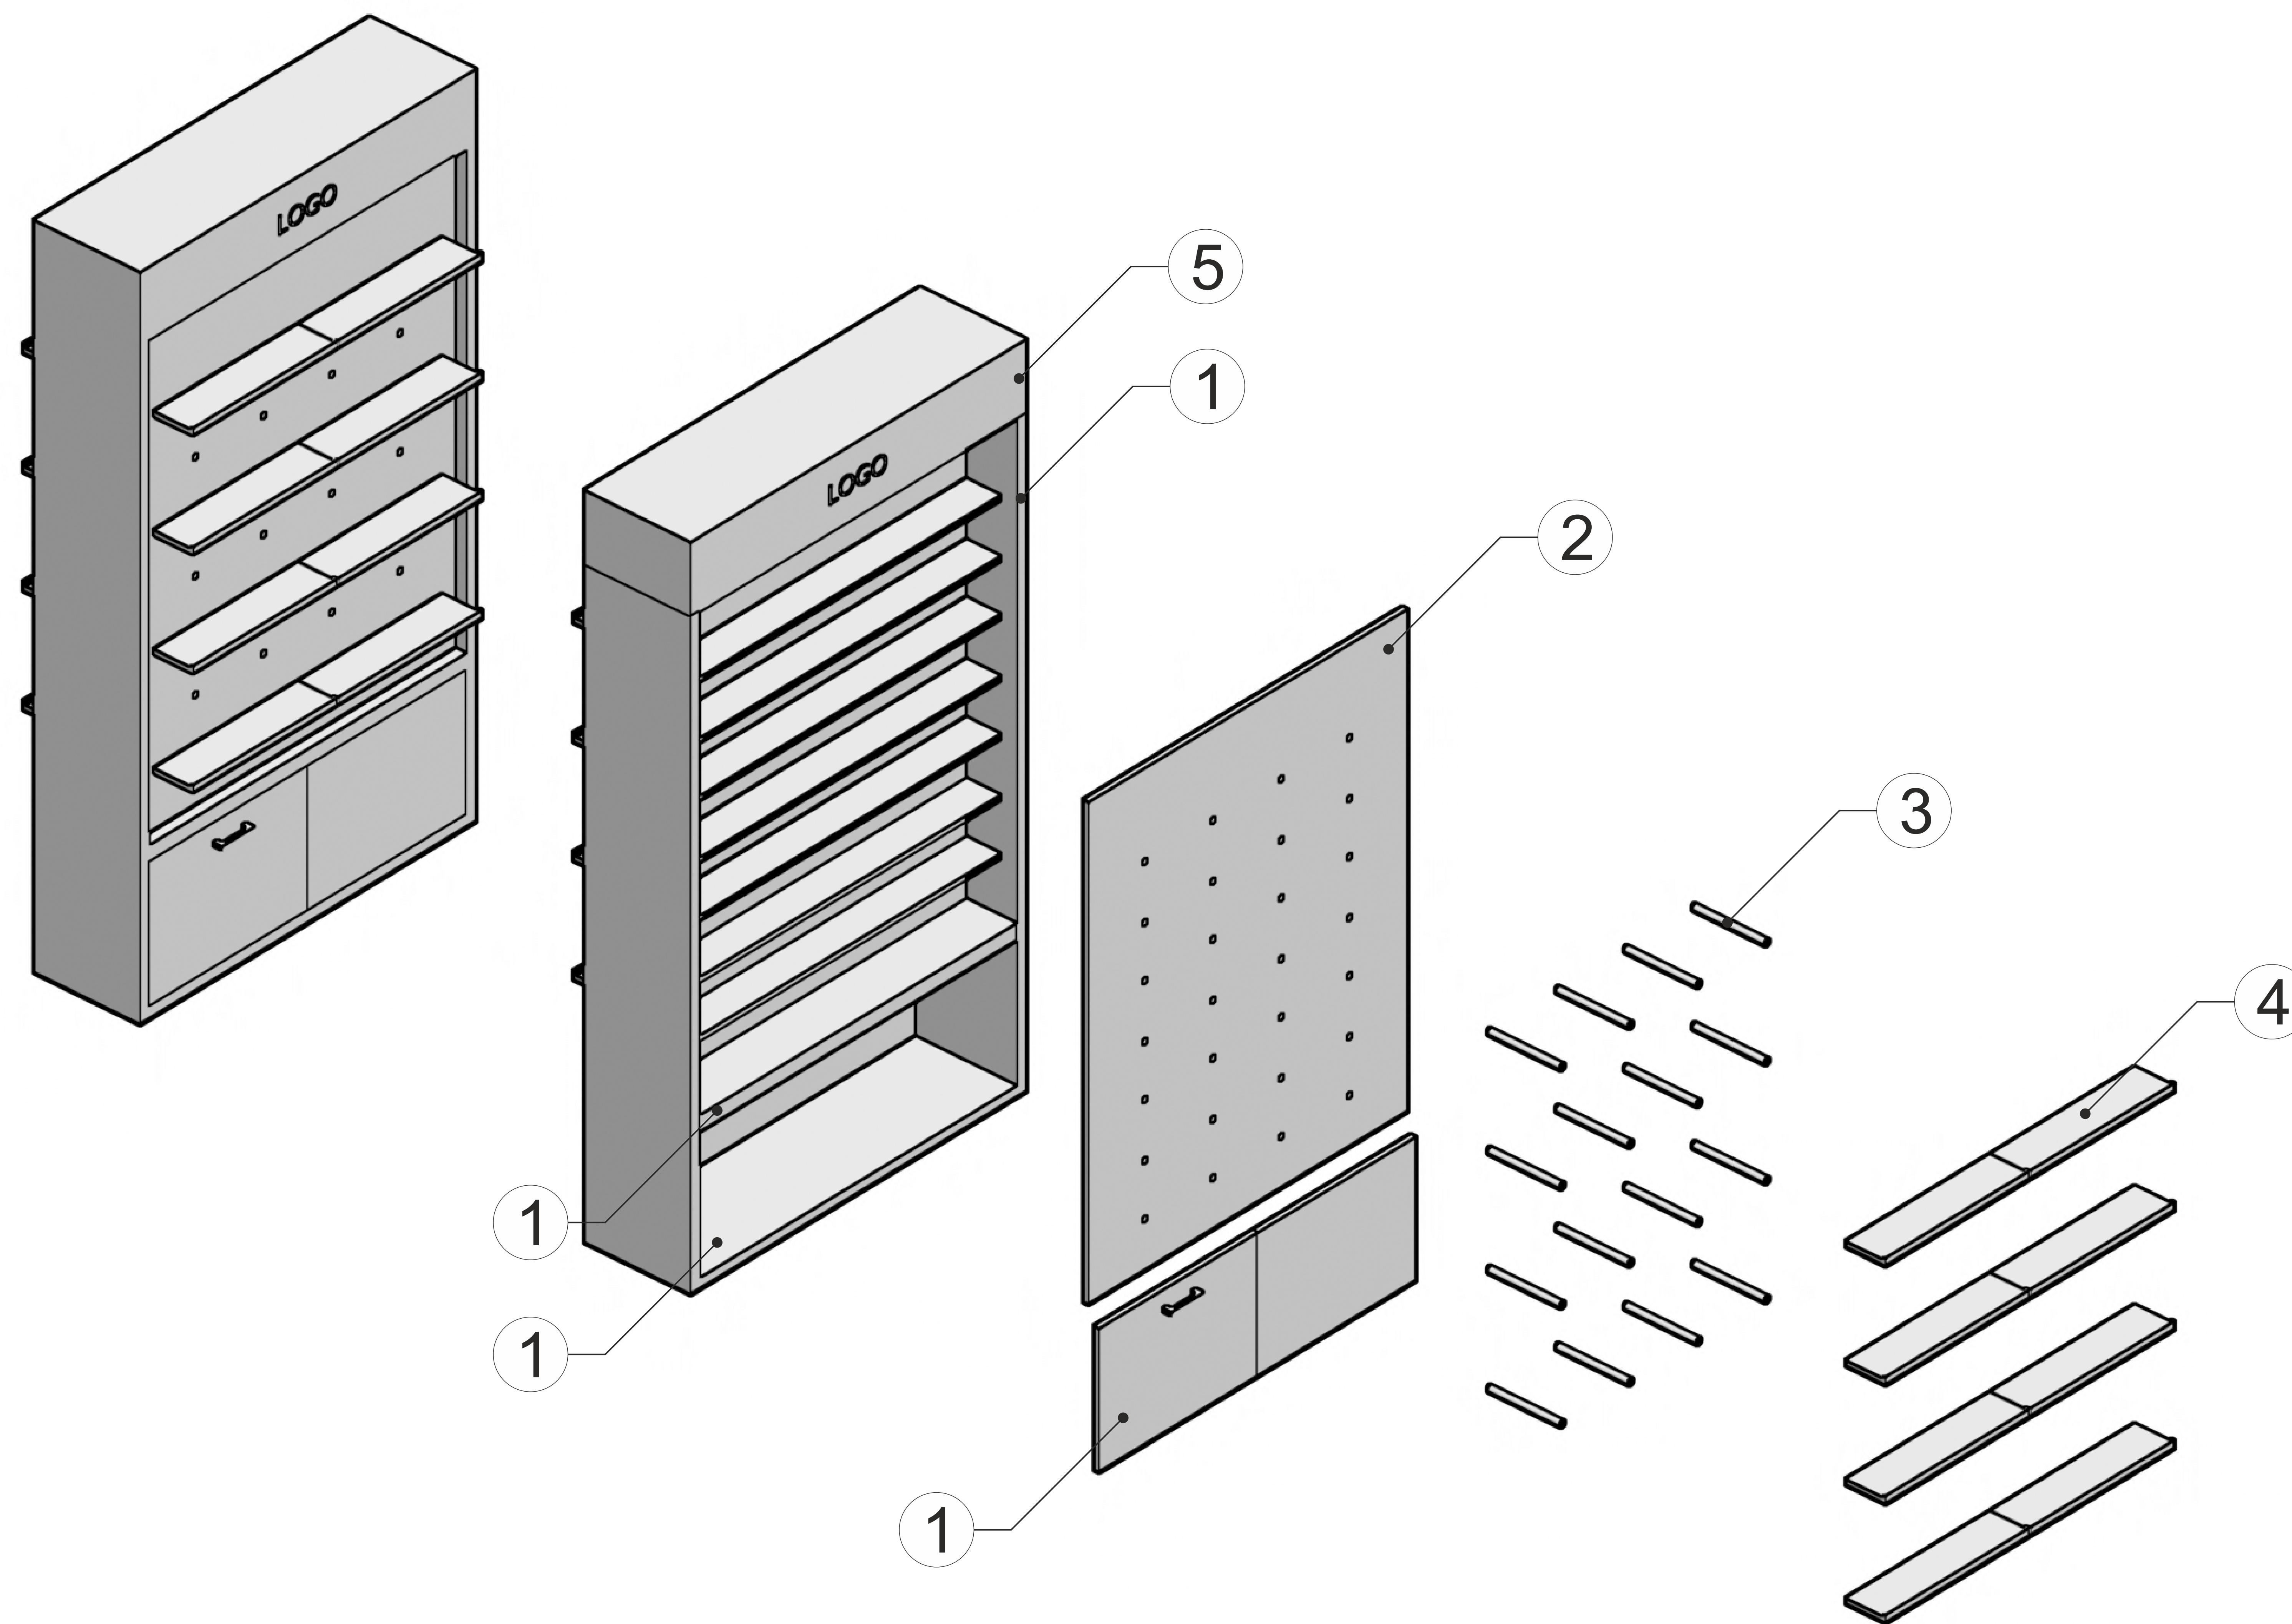

1. MDF LAMINOWANY:

Laminat - F2253 - Diamond Black

2. PŁYTA OSB LAKIEROWANA:

Kolor czarny

3. KOŁEK DREWNIANY:

Drewno buk/sosna

4. PÓŁKI PŁYTA MEBLOWA:

D 9475 SE - Jabłoń Locarno Jasna

5. LOGOTYP:

Wydruk na PVC - czarne tło

140 cm x 25 cm