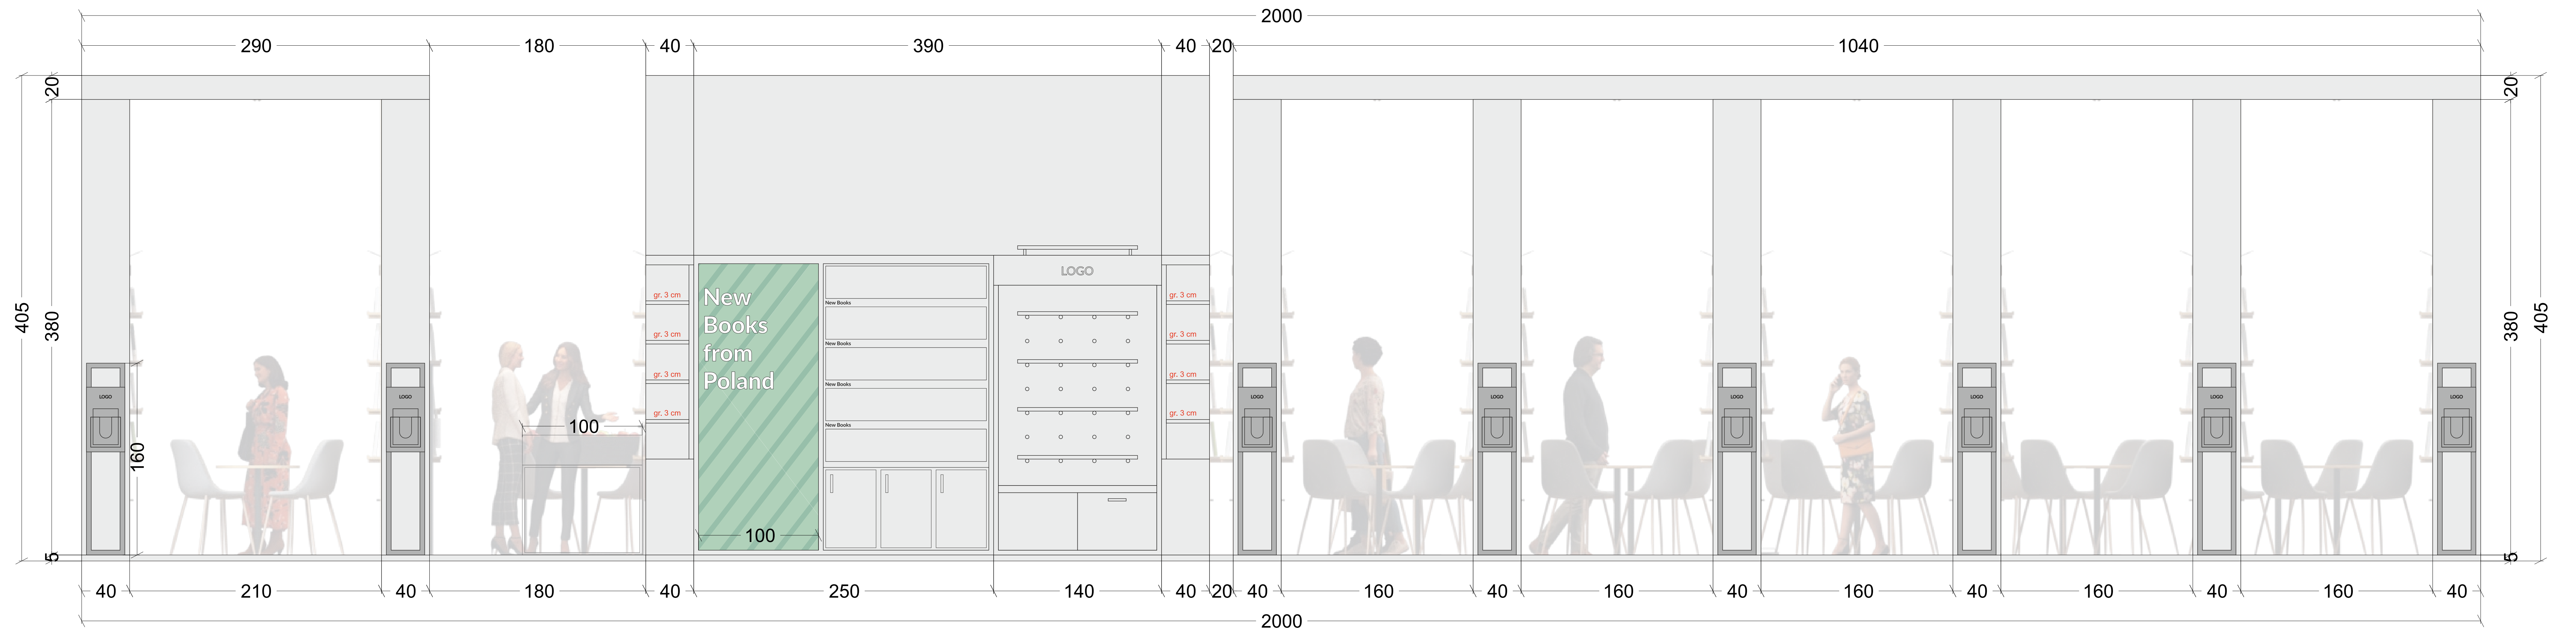

ELEWACJA FRONTOWA - WIDOK