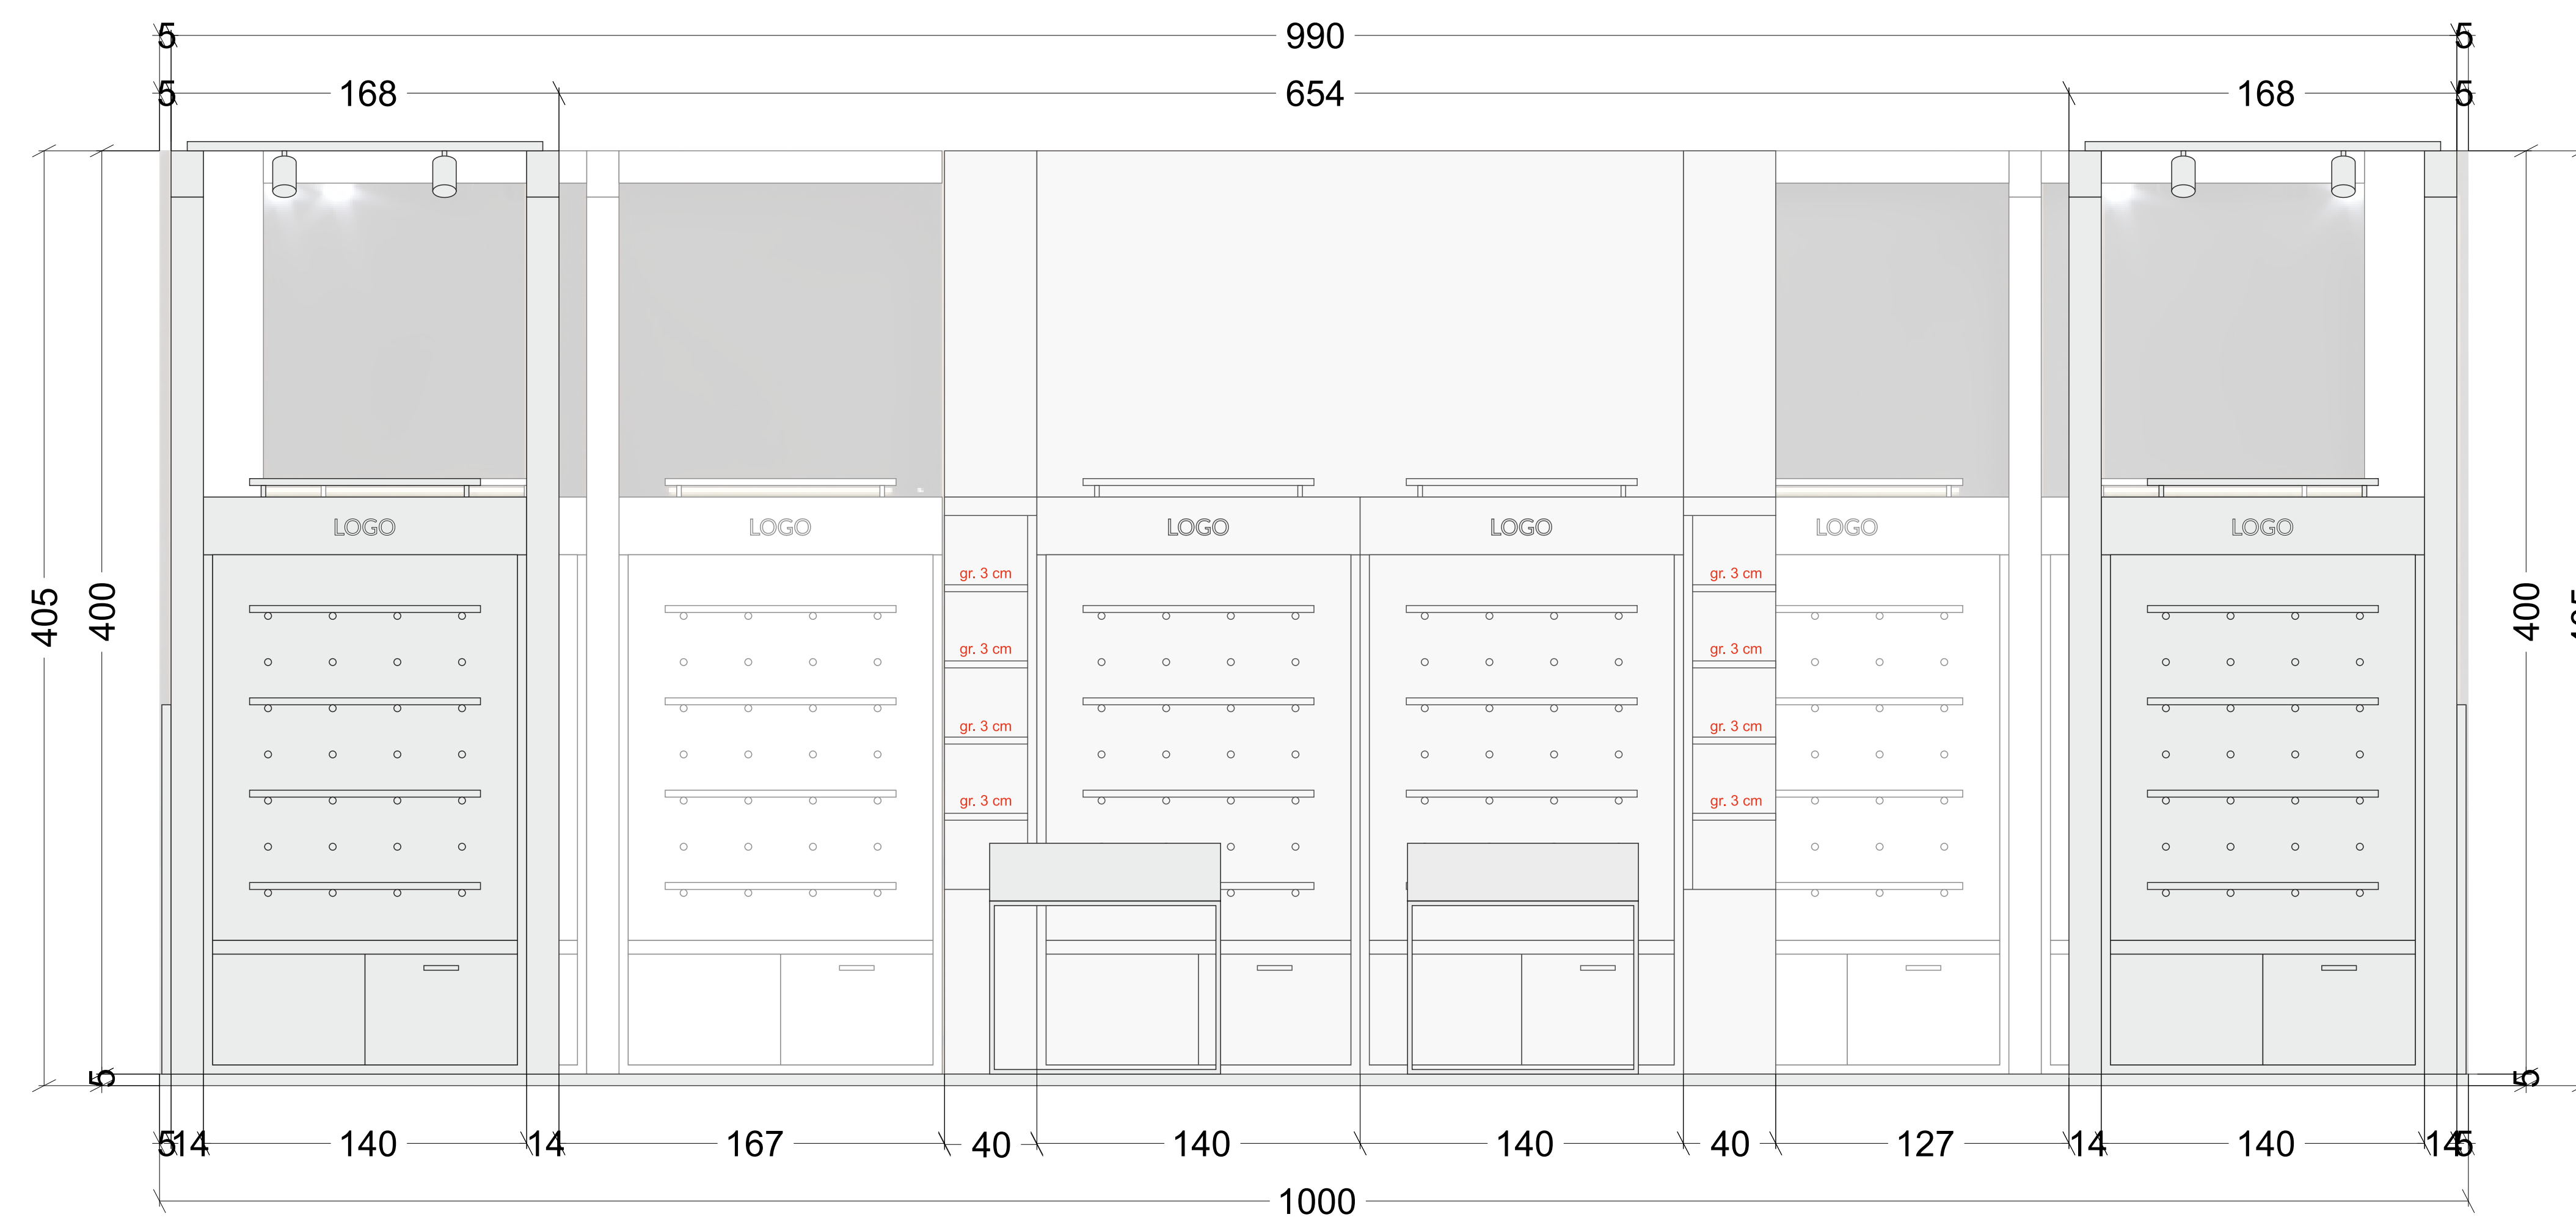

ELEWACJA PRAWA - WIDOK

Konarski & Bzowski