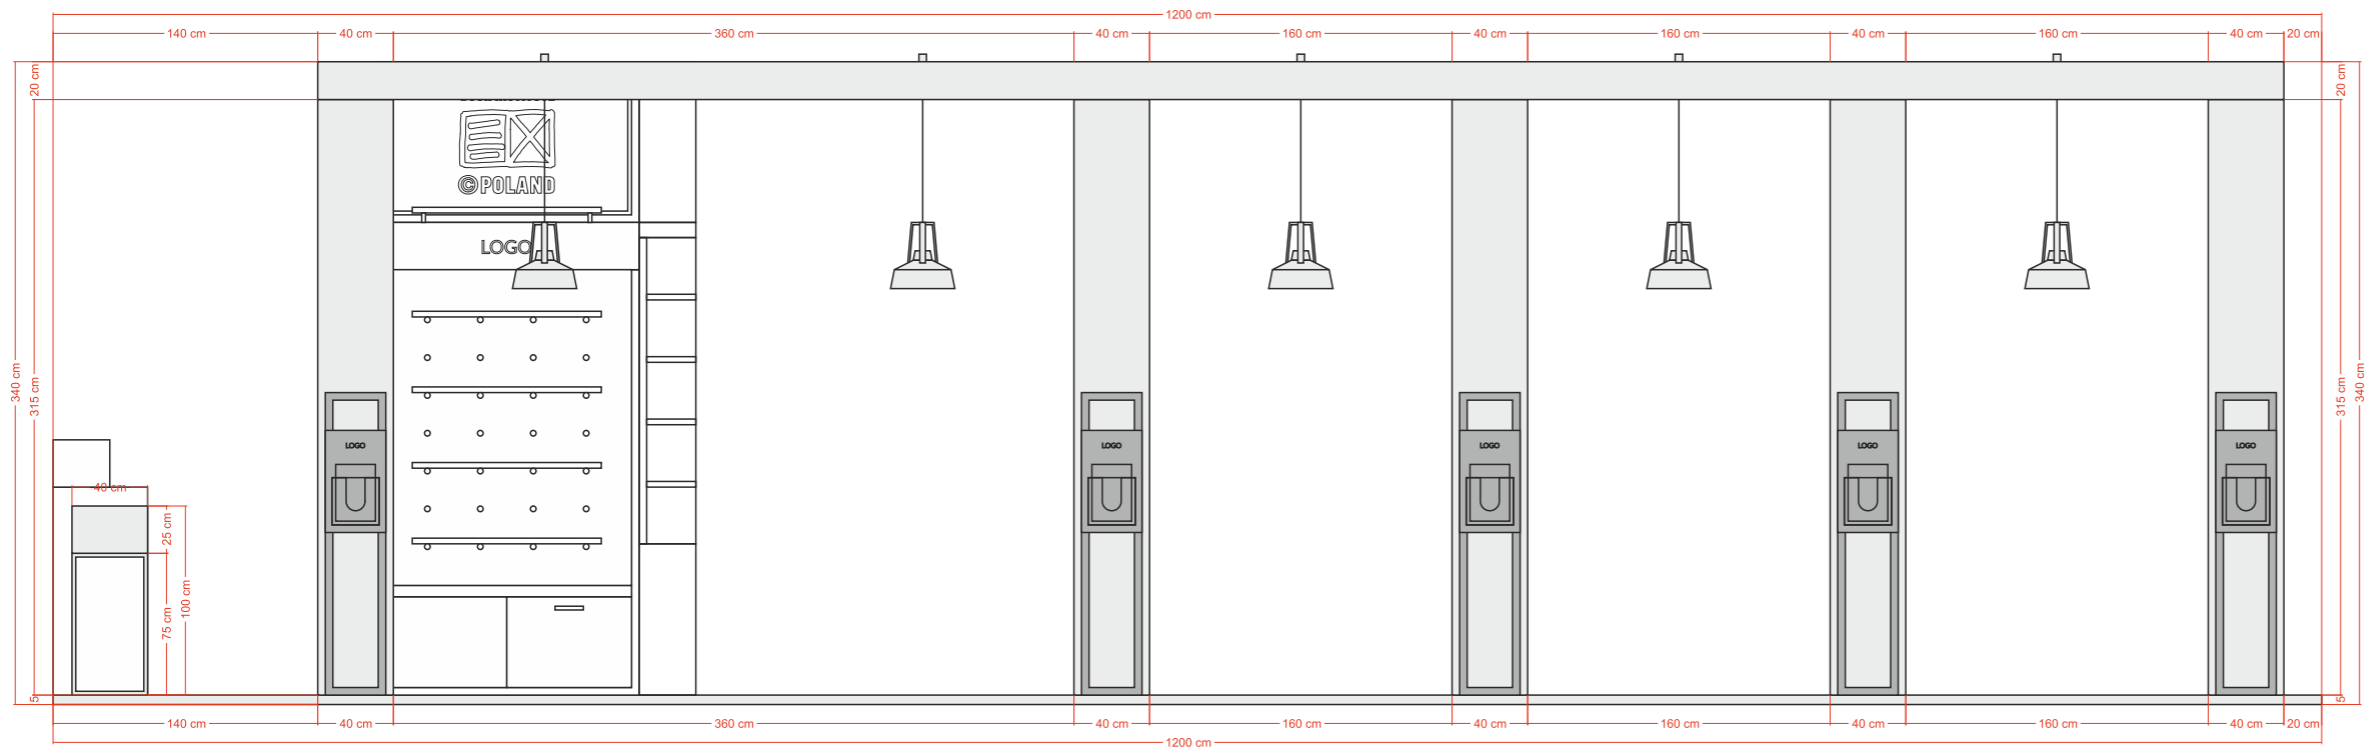

B5

A6

treść rysunku
WIDOK A-A

treść rysunku
WIDOK C-C

treść rysunku
WIDOK D-D

treść rysunku
WIDOK B-B

treść rysunku

WIDOK E-E

treść rysunku

WIDOK F-F

NAPIS 200 mm x 36,5 mm
Wydruk na folii
Font: Lato

treść rysunku

POJEMNIK NA OWOCE

treść rysunku

STOJAK NA ULOTKI

- 1. MDF LAMINOWANY:**
Laminat - F2253 - Diamond Black
- 2. PŁYTA OSB LAKIEROWANA:**
Kolor czarny
- 3. KOŁEK DREWNIANY:**
Drewno buk/sosna
- 4. PÓŁKI PŁYTA MEBLOWA:**
D 9475 SE - Jabłoń Locarno Jasna
- 5. LOGOTYP:**
Wydruk na PVC - czarne tło
140 cm x 25 cm

5. LOGOTYP:

Wydruk na PVC - czarne tło

140 cm x 25 cm