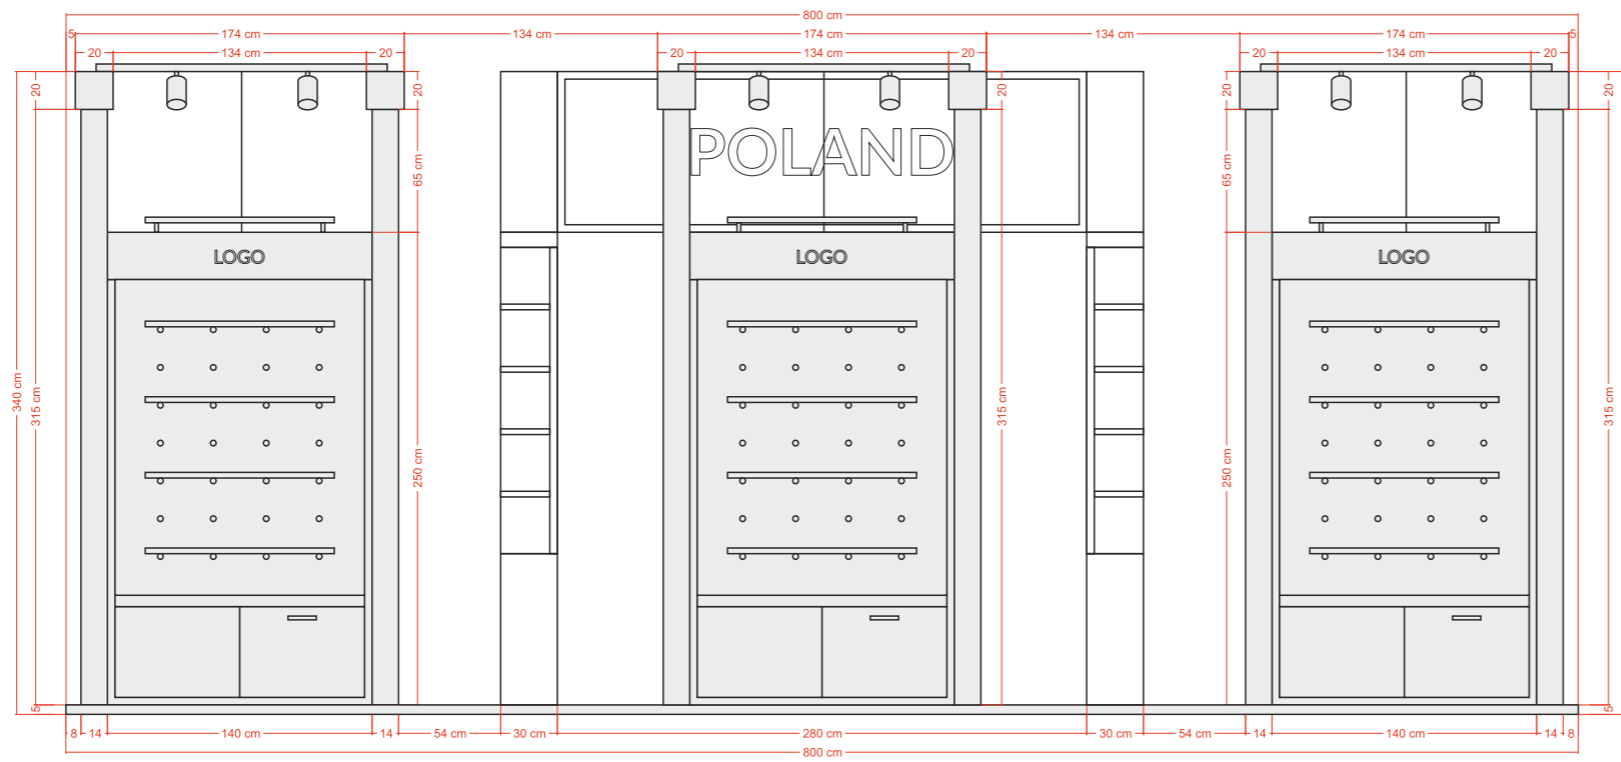

B5

A6

1. ZESTAW MEBLI:

- Stolik - 30 szt:
 - czarny blat lakierowany
 - nogi bukowe
- Krzesła - 90 szt:
 - model VIDA XL - szary

- A. LAMPA APOLLO:**
Kolor czarny - 26 szt.
- B. LAMPA ALFA DROP:**
Kolor czarny - 13 szt.
- C. LISTWA LED 100 cm:**
30 szt.
- D. HALOGEN NA WYSIĘGNIKU:**
Kolor biały - 2 szt.
- G. GNIAZDO ELEKTRYCZNE:**
Kolor czarny - 29 szt. (+ zaplecze)

B5

A6

treść rysunku
WIDOK A-A

treść rysunku
WIDOK C-C

treść rysunku
WIDOK D-D

treść rysunku
WIDOK B-B

treść rysunku

WIDOK E-E

treść rysunku

WIDOK F-F

NAPIS 200 mm x 36,5 mm
Wydruk na folii
Font: Lato

treść rysunku

POJEMNIK NA OWOCE

treść rysunku

STOJAK NA ULOTKI

- 1. MDF LAMINOWANY:**
Laminat - F2253 - Diamond Black
- 2. PŁYTA OSB LAKIEROWANA:**
Kolor czarny
- 3. KOŁEK DREWNIANY:**
Drewno buk/sosna
- 4. PÓŁKI PŁYTA MEBLOWA:**
D 9475 SE - Jabłoń Locarno Jasna
- 5. LOGOTYP:**
Wydruk na PVC - czarne tło
140 cm x 25 cm

5. LOGOTYP:

Wydruk na PVC - czarne tło

140 cm x 25 cm