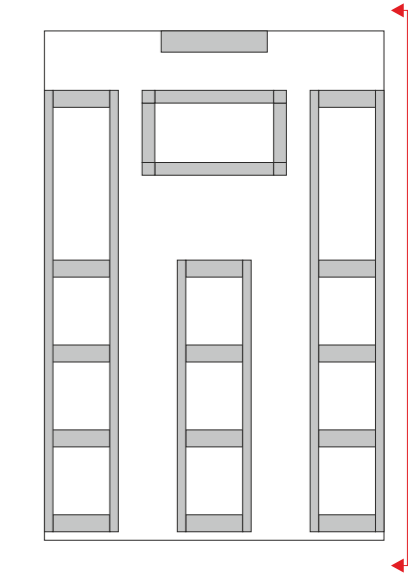

B5

A6

treść rysunku
WIDOK A-A

treść rysunku
WIDOK C-C

treść rysunku
WIDOK D-D

treść rysunku
WIDOK B-B

treść rysunku

WIDOK E-E

treść rysunku

WIDOK F-F

NAPIS 200 mm x 36,5 mm
Wydruk na folii
Font: Lato

treść rysunku

POJEMNIK NA OWOCE

treść rysunku

STOJAK NA ULOTKI

- 1. MDF LAMINOWANY:**
Laminat - F2253 - Diamond Black
- 2. PŁYTA OSB LAKIEROWANA:**
Kolor czarny
- 3. KOŁEK DREWNIANY:**
Drewno buk/sosna
- 4. PÓŁKI PŁYTA MEBLOWA:**
D 9475 SE - Jabłoń Locarno Jasna
- 5. LOGOTYP:**
Wydruk na PVC - czarne tło
140 cm x 25 cm

5. LOGOTYP:

Wydruk na PVC - czarne tło

140 cm x 25 cm