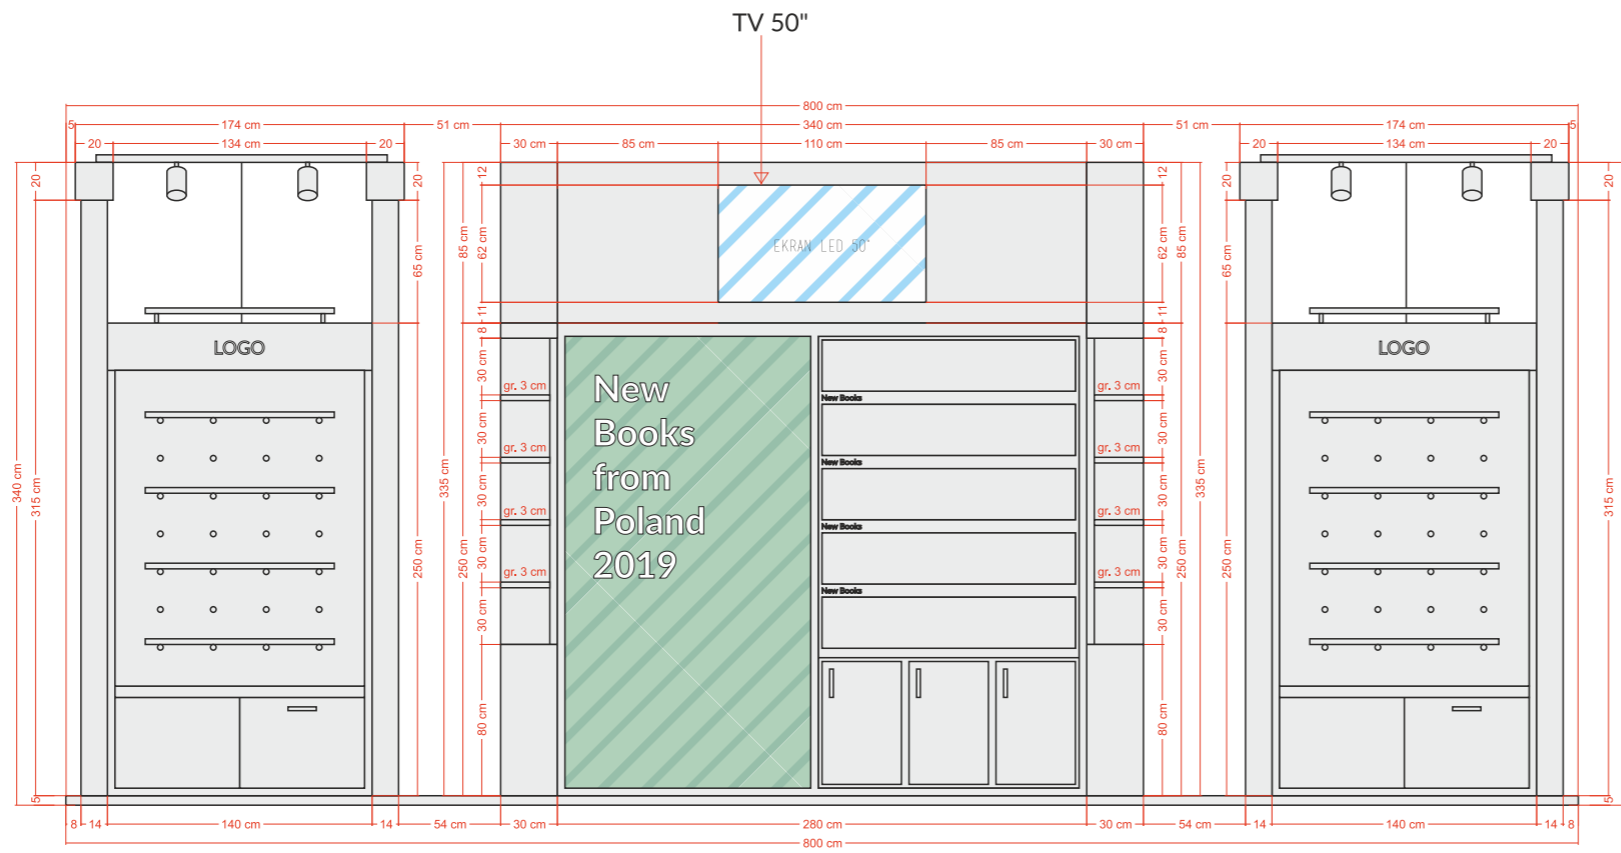

B5

A6

1. ZESTAW MEBLI:

- Stolik - 30 szt:
 - czarny blat lakierowany
 - nogi bukowe
- Krzesła - 90 szt:
 - model VIDA XL - szary

- A. LAMPA APOLLO:**
Kolor czarny - 26 szt.
- B. LAMPA ALFA DROP:**
Kolor czarny - 13 szt.
- C. LISTWA LED 100 cm:**
30 szt.
- D. HALOGEN NA WYSIĘGNIKU:**
Kolor biały - 2 szt.
- G. GNIAZDO ELEKTRYCZNE:**
Kolor czarny - 29 szt. (+ zaplecze)

B5

A6

treść rysunku
WIDOK A-A

treść rysunku
WIDOK C-C

treść rysunku
WIDOK D-D

treść rysunku
WIDOK B-B

treść rysunku

WIDOK E-E

treść rysunku

WIDOK F-F

NAPIS 200 mm x 36,5 mm
Wydruk na folii
Font: Lato

treść rysunku

POJEMNIK NA OWOCE

treść rysunku

STOJAK NA ULOTKI

- 1. MDF LAMINOWANY:**
Laminat - F2253 - Diamond Black
- 2. PŁYTA OSB LAKIEROWANA:**
Kolor czarny
- 3. KOŁEK DREWNIANY:**
Drewno buk/sosna
- 4. PÓŁKI PŁYTA MEBLOWA:**
D 9475 SE - Jabłoń Locarno Jasna
- 5. LOGOTYP:**
Wydruk na PVC - czarne tło
140 cm x 25 cm

5. LOGOTYP:

Wydruk na PVC - czarne tło

140 cm x 25 cm