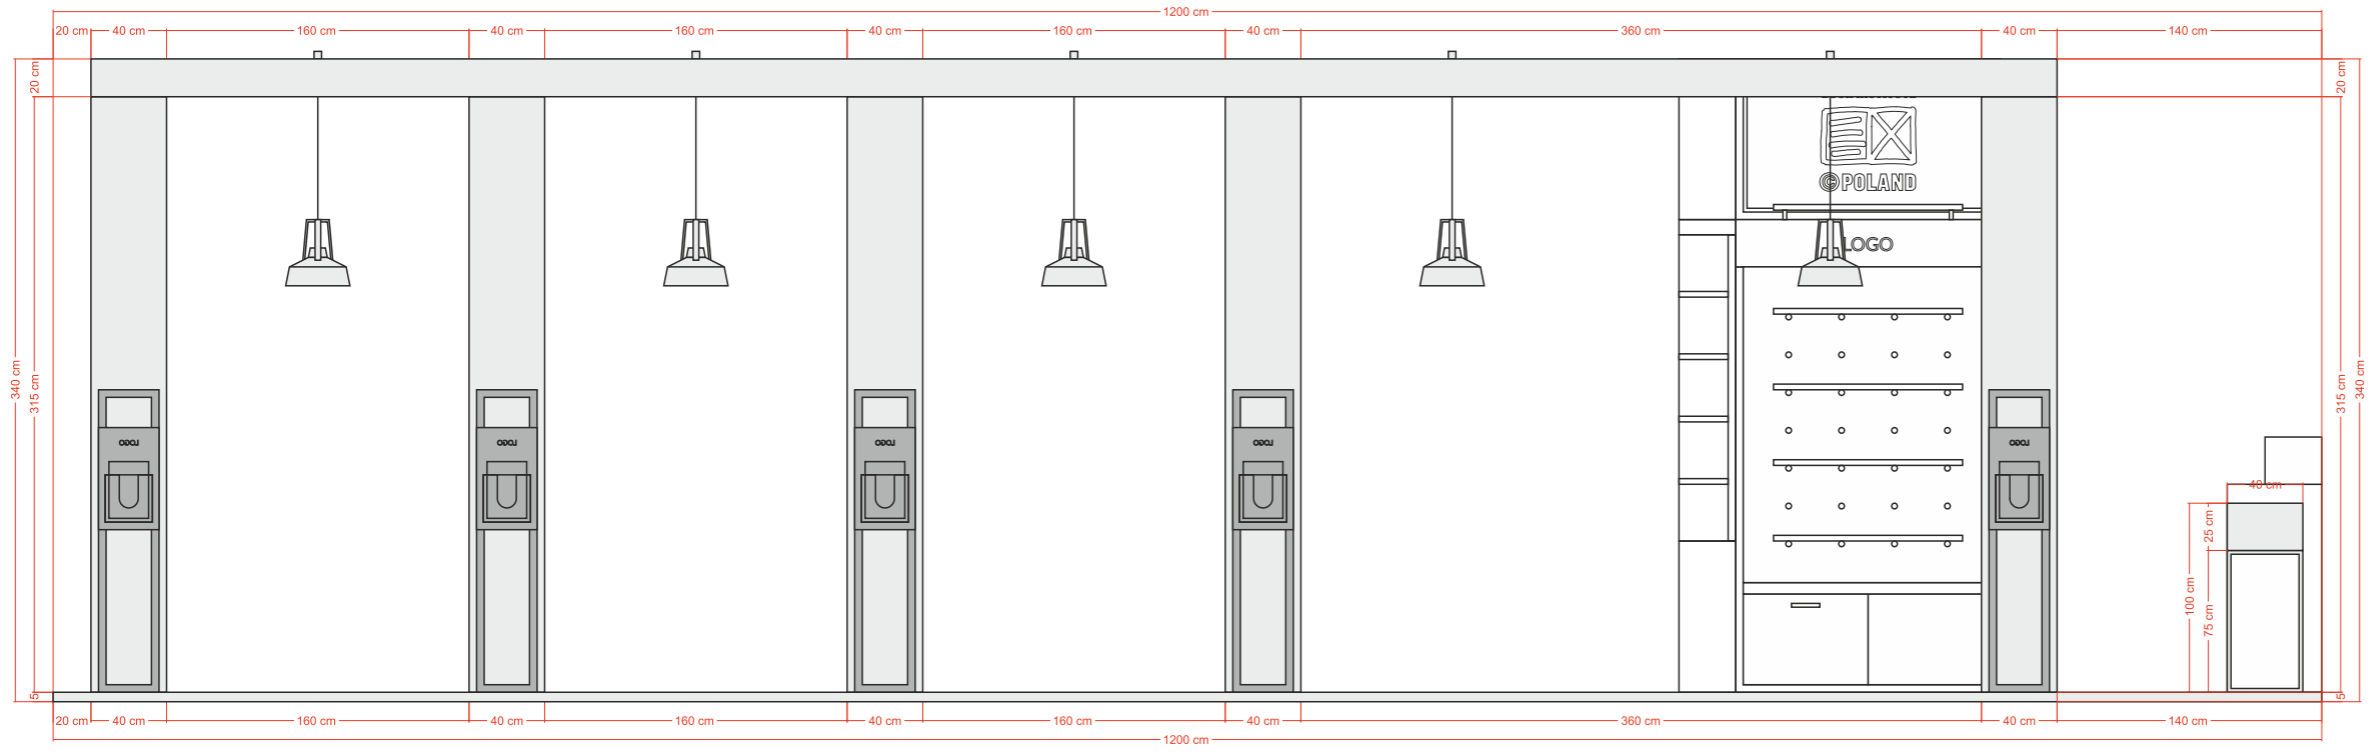

B5

A6

treść rysunku
WIDOK A-A

treść rysunku
WIDOK C-C

treść rysunku
WIDOK D-D

treść rysunku
WIDOK B-B

treść rysunku

WIDOK E-E

treść rysunku

WIDOK F-F

NAPIS 200 mm x 36,5 mm
Wydruk na folii
Font: Lato

treść rysunku

POJEMNIK NA OWOCE

treść rysunku

STOJAK NA ULOTKI

- 1. MDF LAMINOWANY:**
Laminat - F2253 - Diamond Black
- 2. PŁYTA OSB LAKIEROWANA:**
Kolor czarny
- 3. KOŁEK DREWNIANY:**
Drewno buk/sosna
- 4. PÓŁKI PŁYTA MEBLOWA:**
D 9475 SE - Jabłoń Locarno Jasna
- 5. LOGOTYP:**
Wydruk na PVC - czarne tło
140 cm x 25 cm

5. LOGOTYP:

Wydruk na PVC - czarne tło

140 cm x 25 cm