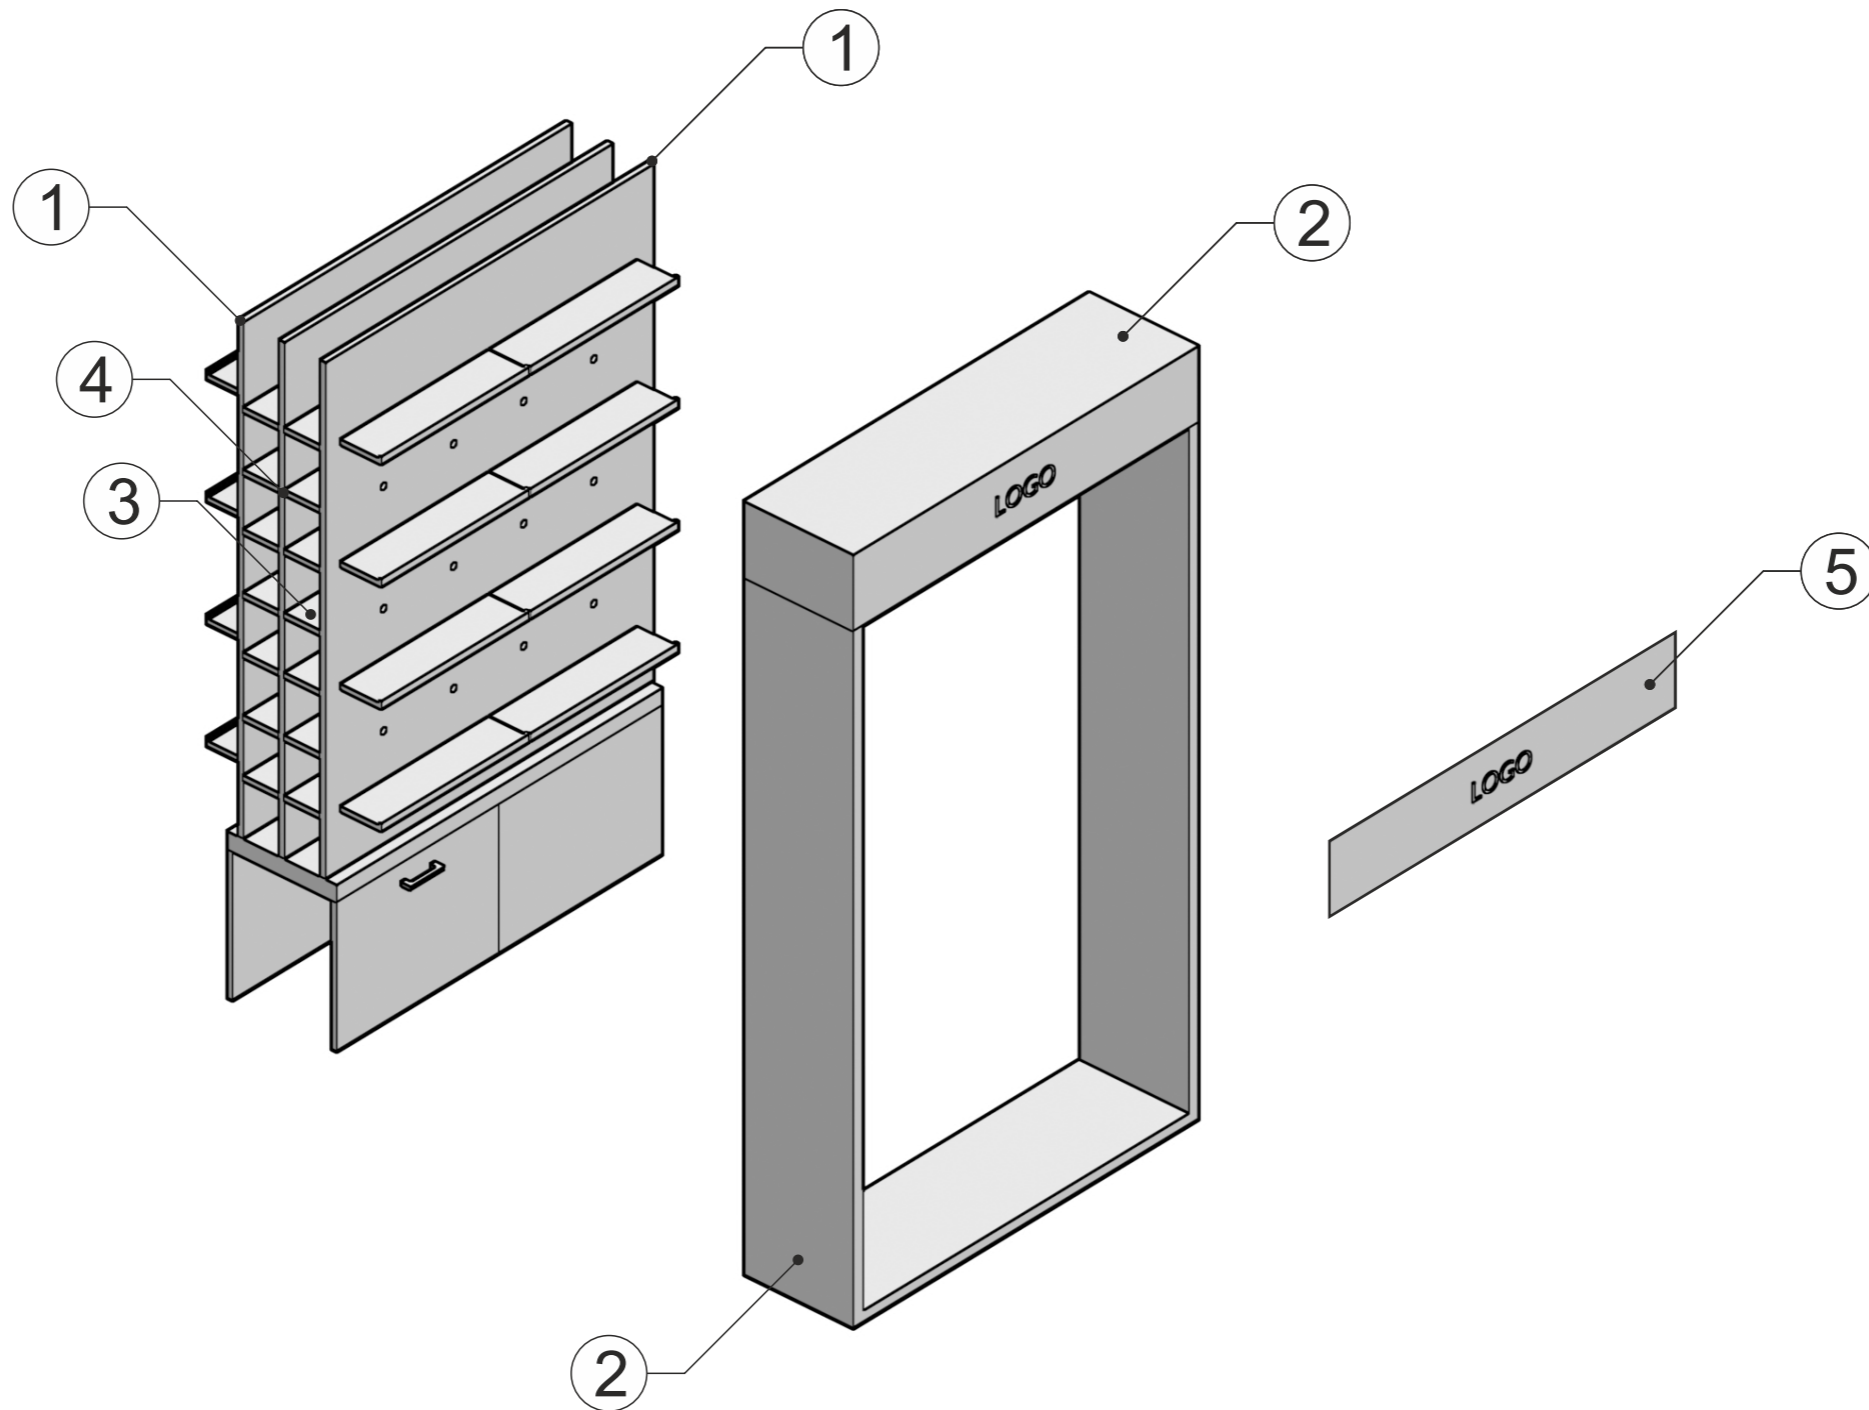

treść rysunku

WIDOK F-F

NAPIS 200 mm x 36,5 mm
Wydruk na folii
Font: Lato

treść rysunku

POJEMNIK NA OWOCE

treść rysunku

STOJAK NA ULOTKI

- 1. MDF LAMINOWANY:**
Laminat - F2253 - Diamond Black
- 2. PŁYTA OSB LAKIEROWANA:**
Kolor czarny
- 3. KOŁEK DREWNIANY:**
Drewno buk/sosna
- 4. PÓŁKI PŁYTA MEBLOWA:**
D 9475 SE - Jabłoń Locarno Jasna
- 5. LOGOTYP:**
Wydruk na PVC - czarne tło
140 cm x 25 cm

5. LOGOTYP:

Wydruk na PVC - czarne tło

140 cm x 25 cm