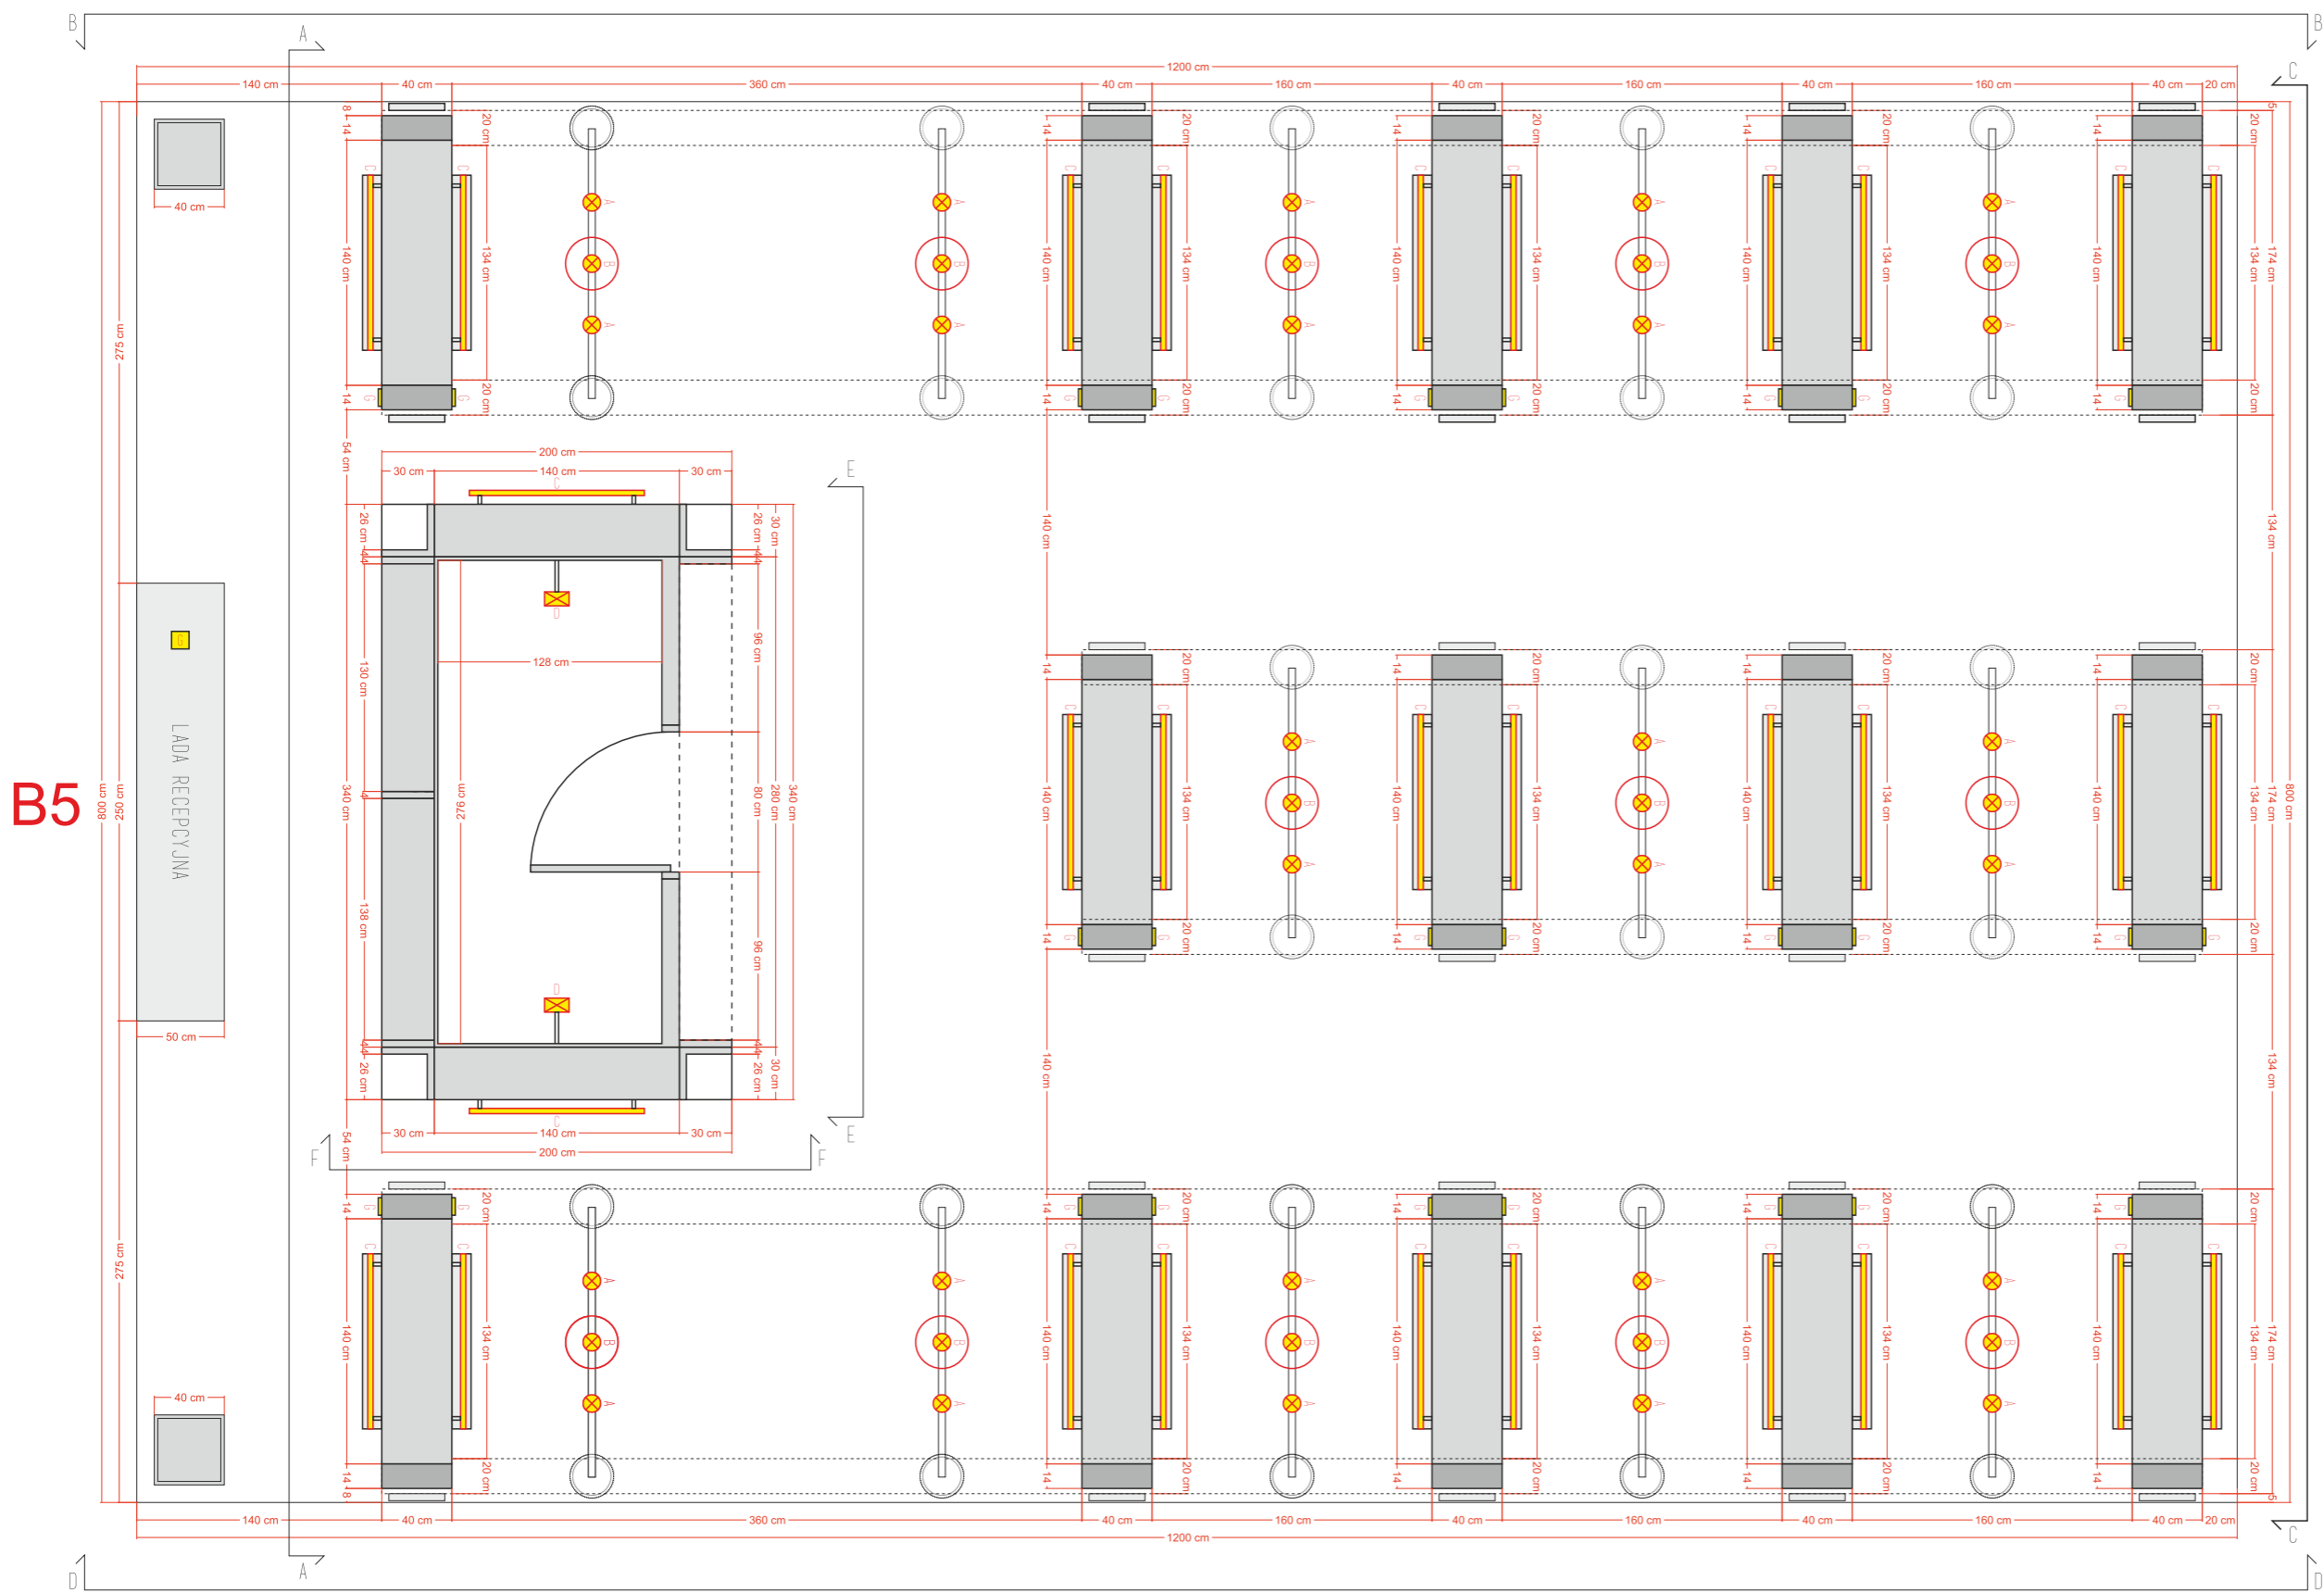

B5

A6

1. ZESTAW MEBLI:

- Stolik - 30 szt:
 - czarny blat lakierowany
 - nogi bukowe
- Krzesła - 90 szt:
 - model VIDA XL - szary

- A. LAMPA APOLLO:**
Kolor czarny - 26 szt.
- B. LAMPA ALFA DROP:**
Kolor czarny - 13 szt.
- C. LISTWA LED 100 cm:**
30 szt.
- D. HALOGEN NA WYSIĘGNIKU:**
Kolor biały - 2 szt.
- G. GNIAZDO ELEKTRYCZNE:**
Kolor czarny - 29 szt. (+ zaplecze)

B5

A6

treść rysunku
WIDOK A-A

treść rysunku
WIDOK C-C

treść rysunku
WIDOK D-D

treść rysunku
WIDOK B-B

treść rysunku

WIDOK E-E

treść rysunku

WIDOK F-F

NAPIS 200 mm x 36,5 mm
Wydruk na folii
Font: Lato

treść rysunku

POJEMNIK NA OWOCE

treść rysunku

STOJAK NA ULOTKI

- 1. MDF LAMINOWANY:**
Laminat - F2253 - Diamond Black
- 2. PŁYTA OSB LAKIEROWANA:**
Kolor czarny
- 3. KOŁEK DREWNIANY:**
Drewno buk/sosna
- 4. PÓŁKI PŁYTA MEBLOWA:**
D 9475 SE - Jabłoń Locarno Jasna
- 5. LOGOTYP:**
Wydruk na PVC - czarne tło
140 cm x 25 cm

5. LOGOTYP:

Wydruk na PVC - czarne tło

140 cm x 25 cm