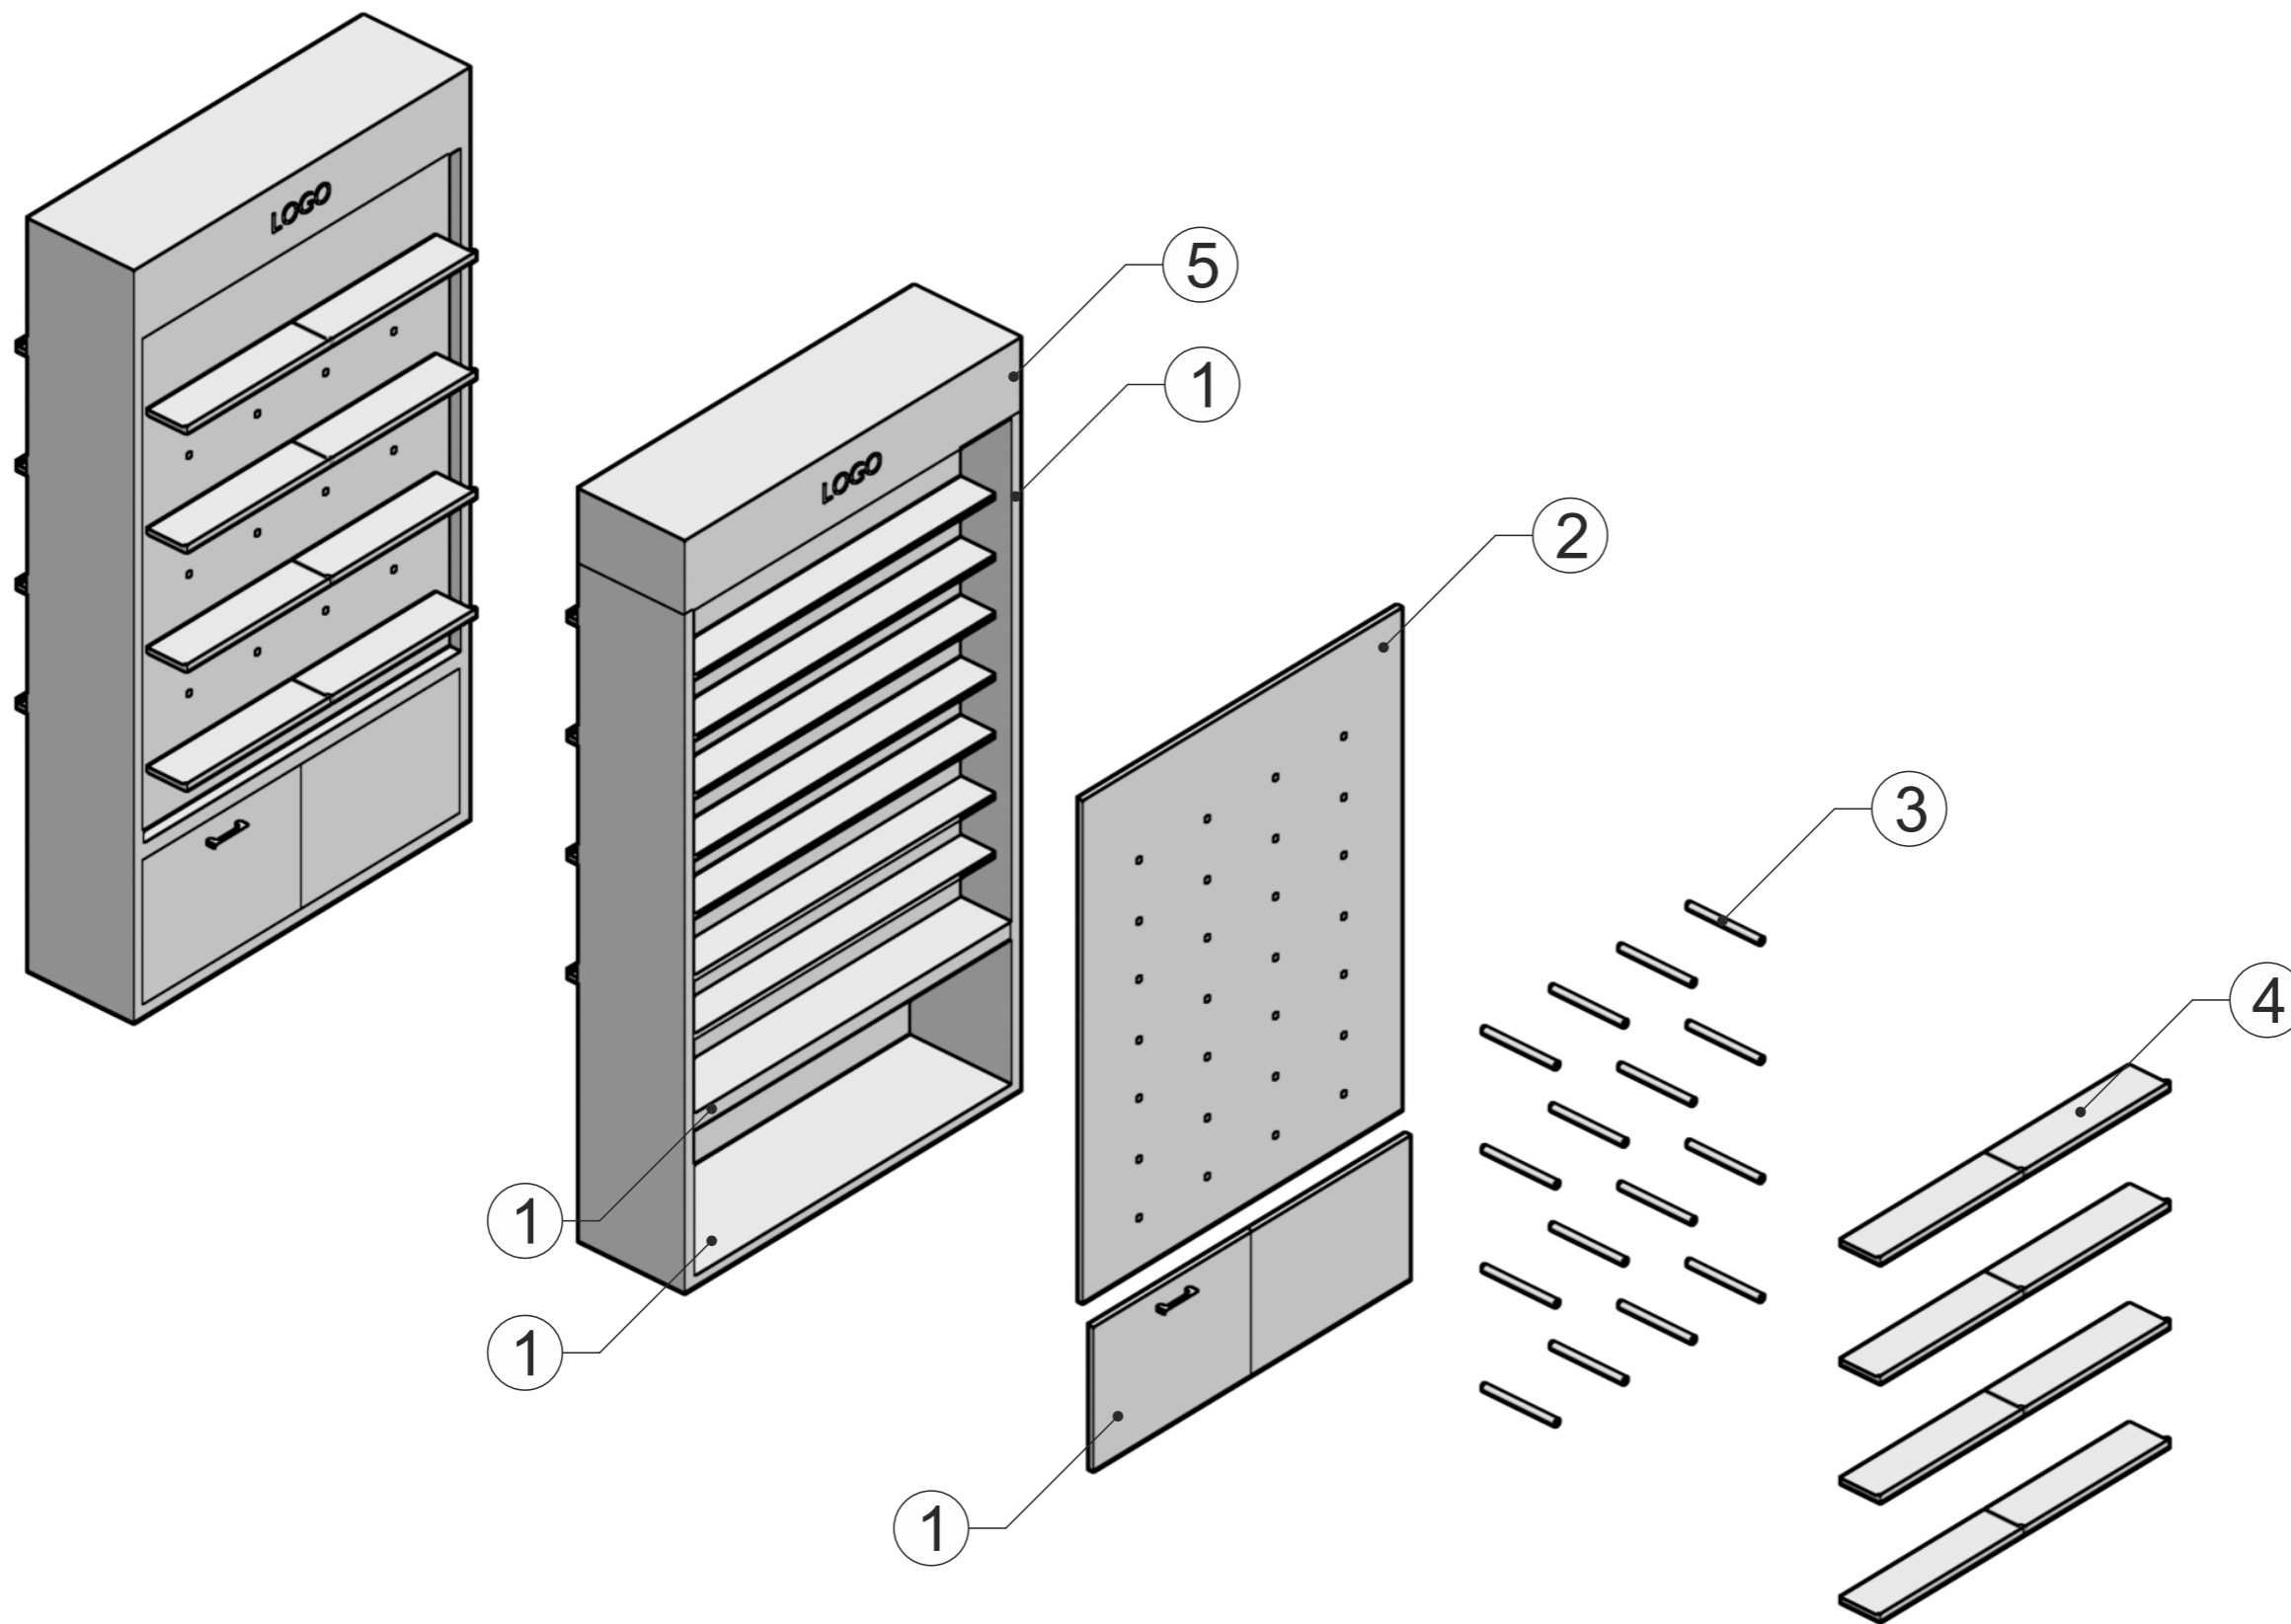

treść rysunku

WIDOK F-F

NAPIS 200 mm x 36,5 mm
Wydruk na folii
Font: Lato

treść rysunku

POJEMNIK NA OWOCE

treść rysunku

STOJAK NA ULOTKI

- 1. MDF LAMINOWANY:**
Laminat - F2253 - Diamond Black
- 2. PŁYTA OSB LAKIEROWANA:**
Kolor czarny
- 3. KOŁEK DREWNIANY:**
Drewno buk/sosna
- 4. PÓŁKI PŁYTA MEBLOWA:**
D 9475 SE - Jabłoń Locarno Jasna
- 5. LOGOTYP:**
Wydruk na PVC - czarne tło
140 cm x 25 cm

5. LOGOTYP:

Wydruk na PVC - czarne tło

140 cm x 25 cm