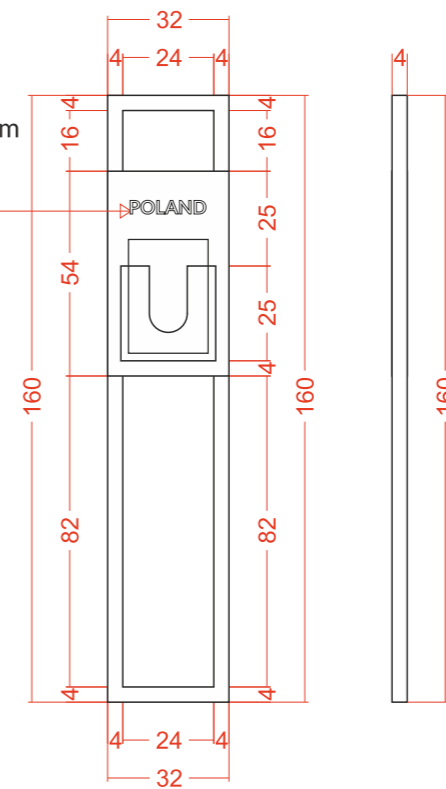

B5

A6

treść rysunku
WIDOK A-A

treść rysunku
WIDOK C-C

treść rysunku
WIDOK D-D

treść rysunku
WIDOK B-B

treść rysunku

WIDOK E-E

treść rysunku

WIDOK F-F

NAPIS 200 mm x 36,5 mm
Wydruk na folii
Font: Lato

treść rysunku

POJEMNIK NA OWOCE

treść rysunku

STOJAK NA ULOTKI

- 1. MDF LAMINOWANY:**
Laminat - F2253 - Diamond Black
- 2. PŁYTA OSB LAKIEROWANA:**
Kolor czarny
- 3. KOŁEK DREWNIANY:**
Drewno buk/sosna
- 4. PÓŁKI PŁYTA MEBLOWA:**
D 9475 SE - Jabłoń Locarno Jasna
- 5. LOGOTYP:**
Wydruk na PVC - czarne tło
140 cm x 25 cm

5. LOGOTYP:

Wydruk na PVC - czarne tło

140 cm x 25 cm