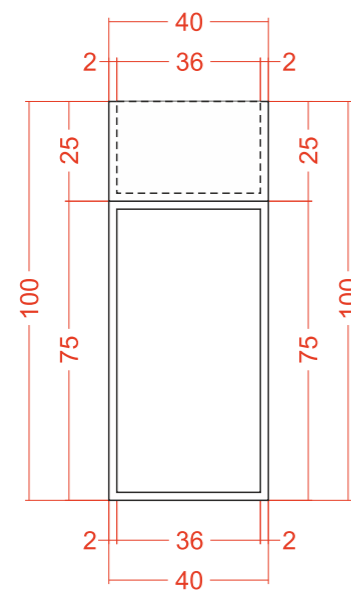

B5

A6

treść rysunku
WIDOK A-A

treść rysunku
WIDOK C-C

treść rysunku
WIDOK D-D

treść rysunku
WIDOK B-B

treść rysunku

WIDOK E-E

treść rysunku

WIDOK F-F

NAPIS 200 mm x 36,5 mm
Wydruk na folii
Font: Lato

treść rysunku

POJEMNIK NA OWOCE

treść rysunku

STOJAK NA ULOTKI

- 1. MDF LAMINOWANY:**
Laminat - F2253 - Diamond Black
- 2. PŁYTA OSB LAKIEROWANA:**
Kolor czarny
- 3. KOŁEK DREWNIANY:**
Drewno buk/sosna
- 4. PÓŁKI PŁYTA MEBLOWA:**
D 9475 SE - Jabłoń Locarno Jasna
- 5. LOGOTYP:**
Wydruk na PVC - czarne tło
140 cm x 25 cm

5. LOGOTYP:

Wydruk na PVC - czarne tło

140 cm x 25 cm