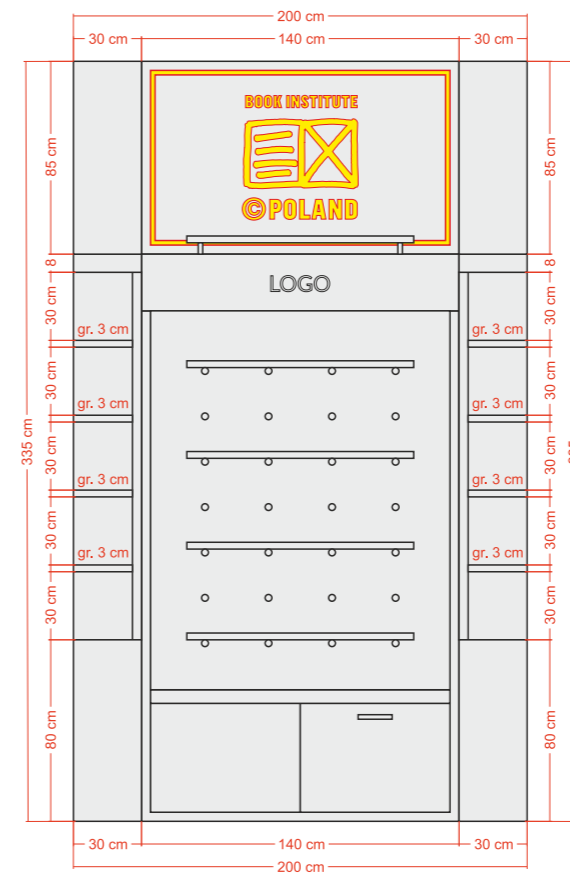

B5

A6

treść rysunku
WIDOK A-A

treść rysunku
WIDOK C-C

treść rysunku
WIDOK D-D

treść rysunku
WIDOK B-B

treść rysunku

WIDOK E-E

treść rysunku

WIDOK F-F

NAPIS 200 mm x 36,5 mm
Wydruk na folii
Font: Lato

treść rysunku

POJEMNIK NA OWOCE

treść rysunku

STOJAK NA ULOTKI

- 1. MDF LAMINOWANY:**
Laminat - F2253 - Diamond Black
- 2. PŁYTA OSB LAKIEROWANA:**
Kolor czarny
- 3. KOŁEK DREWNIANY:**
Drewno buk/sosna
- 4. PÓŁKI PŁYTA MEBLOWA:**
D 9475 SE - Jabłoń Locarno Jasna
- 5. LOGOTYP:**
Wydruk na PVC - czarne tło
140 cm x 25 cm

5. LOGOTYP:

Wydruk na PVC - czarne tło

140 cm x 25 cm