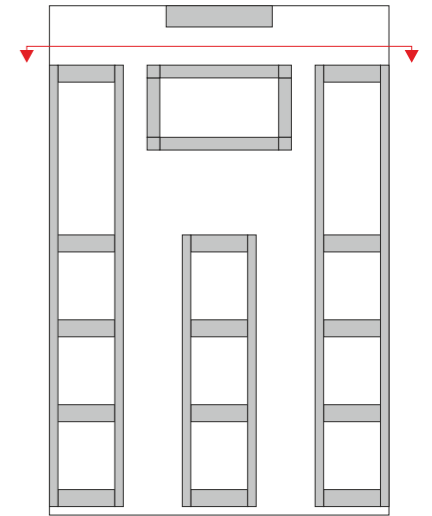

B5

A6

1. ZESTAW MEBLI:

- Stolik - 30 szt:
 - czarny blat lakierowany
 - nogi bukowe
- Krzesła - 90 szt:
 - model VIDA XL - szary

- A. LAMPA APOLLO:**
Kolor czarny - 26 szt.
- B. LAMPA ALFA DROP:**
Kolor czarny - 13 szt.
- C. LISTWA LED 100 cm:**
30 szt.
- D. HALOGEN NA WYSIĘGNIKU:**
Kolor biały - 2 szt.
- G. GNIAZDO ELEKTRYCZNE:**
Kolor czarny - 29 szt. (+ zaplecze)

B5

A6

treść rysunku
WIDOK A-A

treść rysunku
WIDOK C-C

treść rysunku
WIDOK D-D

treść rysunku
WIDOK B-B

treść rysunku

WIDOK E-E

treść rysunku

WIDOK F-F

NAPIS 200 mm x 36,5 mm
Wydruk na folii
Font: Lato

treść rysunku

POJEMNIK NA OWOCE

treść rysunku

STOJAK NA ULOTKI

- 1. MDF LAMINOWANY:**
Laminat - F2253 - Diamond Black
- 2. PŁYTA OSB LAKIEROWANA:**
Kolor czarny
- 3. KOŁEK DREWNIANY:**
Drewno buk/sosna
- 4. PÓŁKI PŁYTA MEBLOWA:**
D 9475 SE - Jabłoń Locarno Jasna
- 5. LOGOTYP:**
Wydruk na PVC - czarne tło
140 cm x 25 cm

5. LOGOTYP:

Wydruk na PVC - czarne tło

140 cm x 25 cm