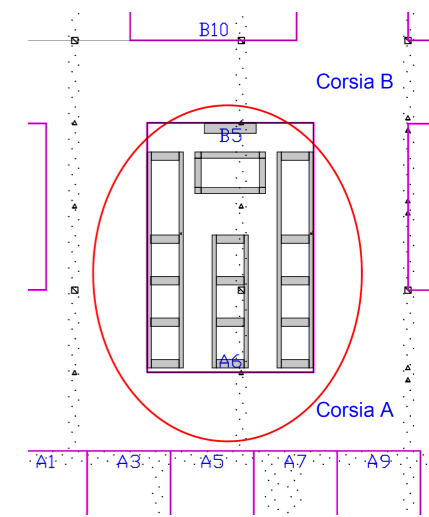

B5

A6

treść rysunku
WIDOK A-A

treść rysunku
WIDOK C-C

treść rysunku
WIDOK D-D

treść rysunku
WIDOK B-B

treść rysunku

WIDOK E-E

treść rysunku

WIDOK F-F

NAPIS 200 mm x 36,5 mm
Wydruk na folii
Font: Lato

treść rysunku

POJEMNIK NA OWOCE

treść rysunku

STOJAK NA ULOTKI

- 1. MDF LAMINOWANY:**
Laminat - F2253 - Diamond Black
- 2. PŁYTA OSB LAKIEROWANA:**
Kolor czarny
- 3. KOŁEK DREWNIANY:**
Drewno buk/sosna
- 4. PÓŁKI PŁYTA MEBLOWA:**
D 9475 SE - Jabłoń Locarno Jasna
- 5. LOGOTYP:**
Wydruk na PVC - czarne tło
140 cm x 25 cm

5. LOGOTYP:

Wydruk na PVC - czarne tło

140 cm x 25 cm