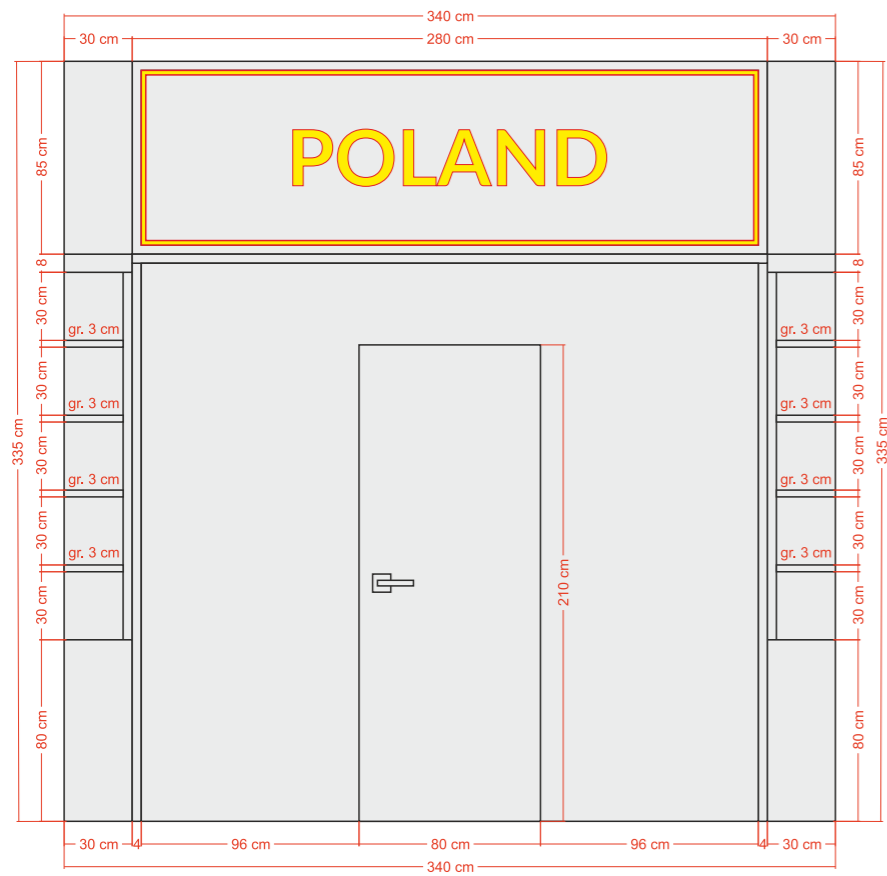

B5

A6

treść rysunku
WIDOK A-A

treść rysunku
WIDOK C-C

treść rysunku
WIDOK D-D

treść rysunku
WIDOK B-B

treść rysunku

WIDOK E-E

treść rysunku

WIDOK F-F

NAPIS 200 mm x 36,5 mm
Wydruk na folii
Font: Lato

treść rysunku

POJEMNIK NA OWOCE

treść rysunku

STOJAK NA ULOTKI

- 1. MDF LAMINOWANY:**
Laminat - F2253 - Diamond Black
- 2. PŁYTA OSB LAKIEROWANA:**
Kolor czarny
- 3. KOŁEK DREWNIANY:**
Drewno buk/sosna
- 4. PÓŁKI PŁYTA MEBLOWA:**
D 9475 SE - Jabłoń Locarno Jasna
- 5. LOGOTYP:**
Wydruk na PVC - czarne tło
140 cm x 25 cm

5. LOGOTYP:

Wydruk na PVC - czarne tło

140 cm x 25 cm