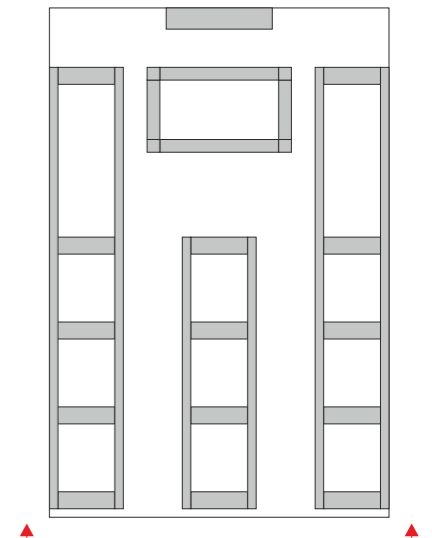

B5

A6

1. ZESTAW MEBLI:

- Stolik - 30 szt:
 - czarny blat lakierowany
 - nogi bukowe
- Krzesła - 90 szt:
 - model VIDA XL - szary

- A. LAMPA APOLLO:**
Kolor czarny - 26 szt.
- B. LAMPA ALFA DROP:**
Kolor czarny - 13 szt.
- C. LISTWA LED 100 cm:**
30 szt.
- D. HALOGEN NA WYSIĘGNIKU:**
Kolor biały - 2 szt.
- G. GNIAZDO ELEKTRYCZNE:**
Kolor czarny - 29 szt. (+ zaplecze)

B5

A6

treść rysunku
WIDOK A-A

treść rysunku
WIDOK C-C

treść rysunku
WIDOK D-D

treść rysunku
WIDOK B-B

treść rysunku

WIDOK E-E

treść rysunku

WIDOK F-F

NAPIS 200 mm x 36,5 mm
Wydruk na folii
Font: Lato

treść rysunku

POJEMNIK NA OWOCE

treść rysunku

STOJAK NA ULOTKI

- 1. MDF LAMINOWANY:**
Laminat - F2253 - Diamond Black
- 2. PŁYTA OSB LAKIEROWANA:**
Kolor czarny
- 3. KOŁEK DREWNIANY:**
Drewno buk/sosna
- 4. PÓŁKI PŁYTA MEBLOWA:**
D 9475 SE - Jabłoń Locarno Jasna
- 5. LOGOTYP:**
Wydruk na PVC - czarne tło
140 cm x 25 cm

5. LOGOTYP:

Wydruk na PVC - czarne tło

140 cm x 25 cm