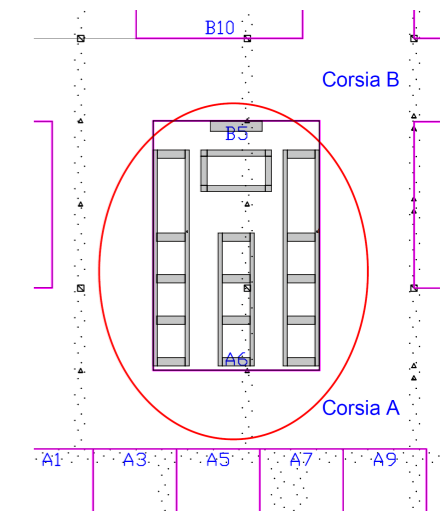

B5

A6

1. ZESTAW MEBLI:

- Stolik - 30 szt:
 - czarny blat lakierowany
 - nogi bukowe
- Krzesła - 90 szt:
 - model VIDA XL - szary

- A. LAMPA APOLLO:**
Kolor czarny - 26 szt.
- B. LAMPA ALFA DROP:**
Kolor czarny - 13 szt.
- C. LISTWA LED 100 cm:**
30 szt.
- D. HALOGEN NA WYSIĘGNIKU:**
Kolor biały - 2 szt.
- G. GNIAZDO ELEKTRYCZNE:**
Kolor czarny - 29 szt. (+ zaplecze)

B5

A6

treść rysunku
WIDOK A-A

treść rysunku
WIDOK C-C

treść rysunku
WIDOK D-D

treść rysunku
WIDOK B-B

treść rysunku

WIDOK E-E

treść rysunku

WIDOK F-F

NAPIS 200 mm x 36,5 mm
Wydruk na folii
Font: Lato

treść rysunku

POJEMNIK NA OWOCE

treść rysunku

STOJAK NA ULOTKI

- 1. MDF LAMINOWANY:**
Laminat - F2253 - Diamond Black
- 2. PŁYTA OSB LAKIEROWANA:**
Kolor czarny
- 3. KOŁEK DREWNIANY:**
Drewno buk/sosna
- 4. PÓŁKI PŁYTA MEBLOWA:**
D 9475 SE - Jabłoń Locarno Jasna
- 5. LOGOTYP:**
Wydruk na PVC - czarne tło
140 cm x 25 cm

5. LOGOTYP:

Wydruk na PVC - czarne tło

140 cm x 25 cm